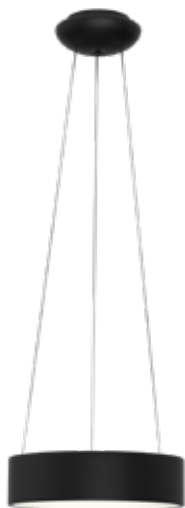

## Agujero

Futuristicky vyhlížející rodina svítidel, sestávající ze dvou lustrů a čtyř stropnic se zaobleným vnitřním prostorem, který doslova dělá díru /agujero/ do světa zajímavého a vysoce funkčního osvětlení. Kvalitní hliník a stínítka z kvalitního plastu rozprostírají výkonný paprsek světla požadovaným směrem bez nepříjemných stínů. Oblý tvar stínítka dává dostatek světla směrem dolů a nepřímo také jemně osvětluje strop.