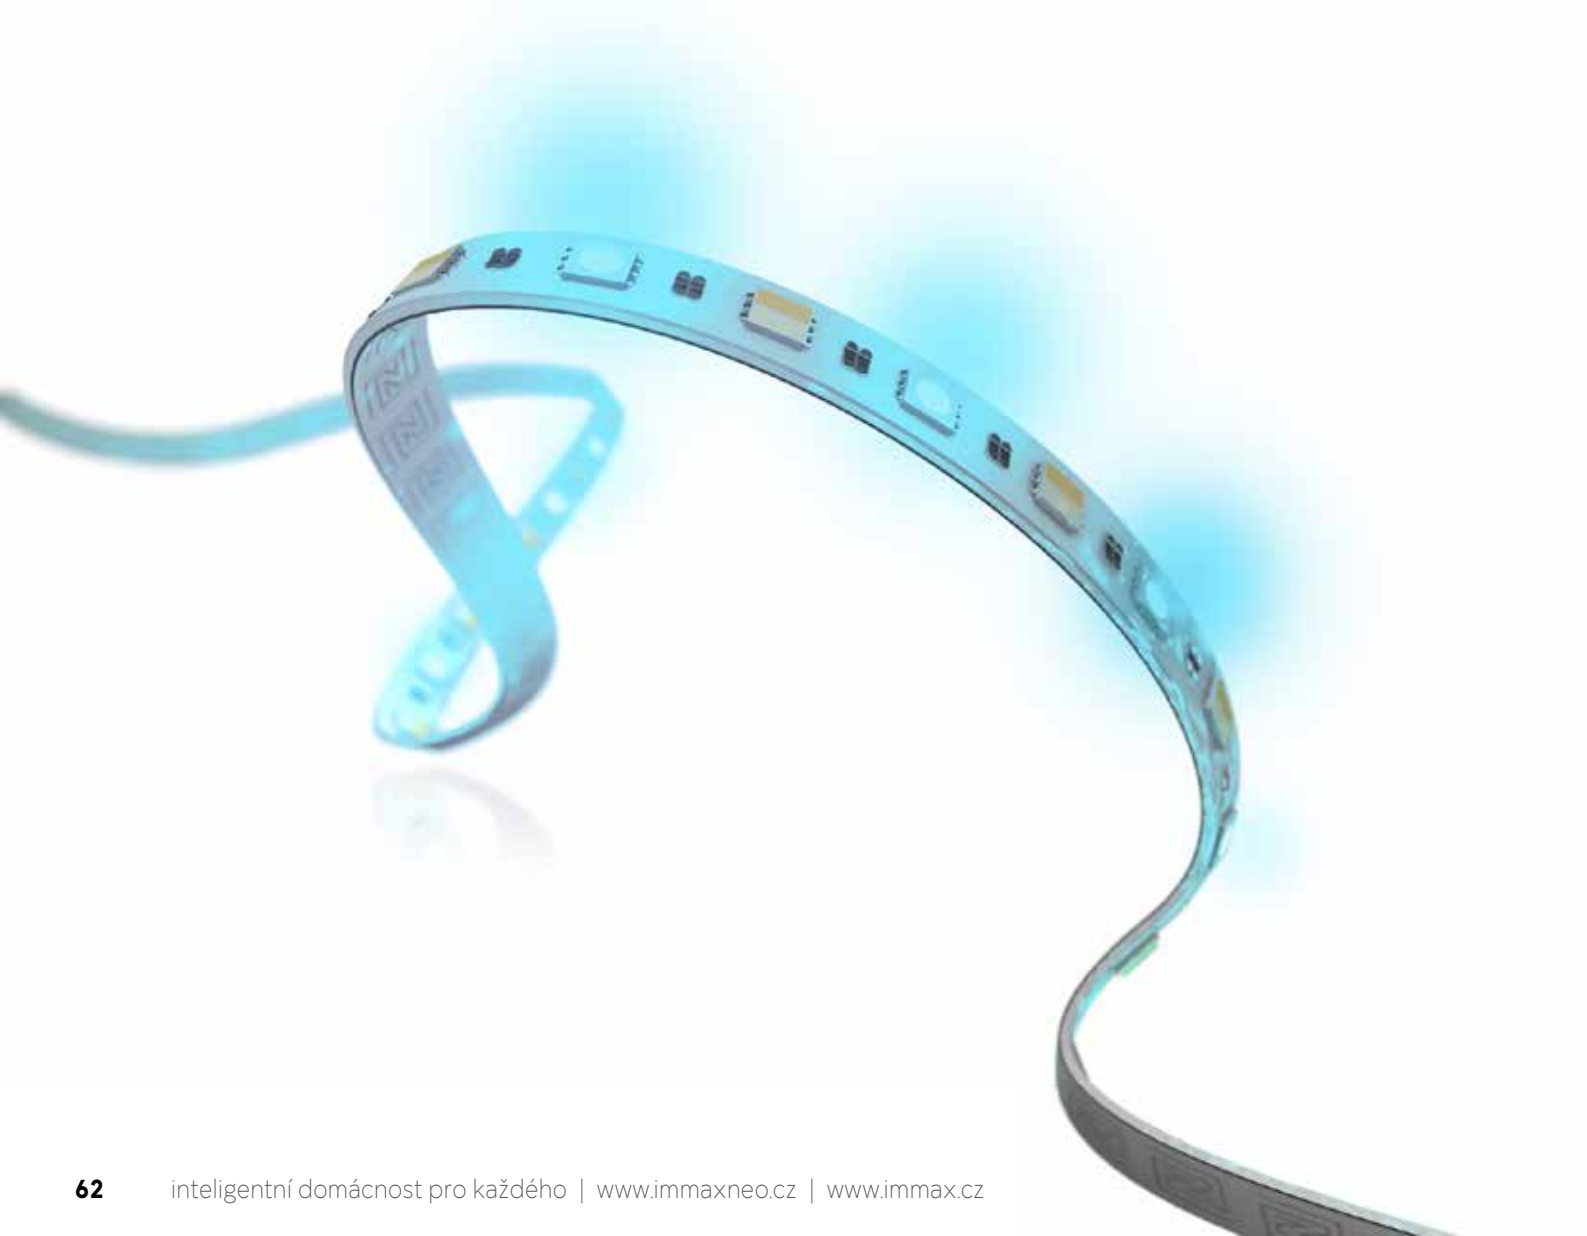

07009T

899 Kč / 36 €

Inteligentní pásky s dálkovým ovládáním, stmíváním
a 16 miliony barev - prodloužení.

3 x LED pásek 1m
11,5W 406lm/m
RGB + CCT