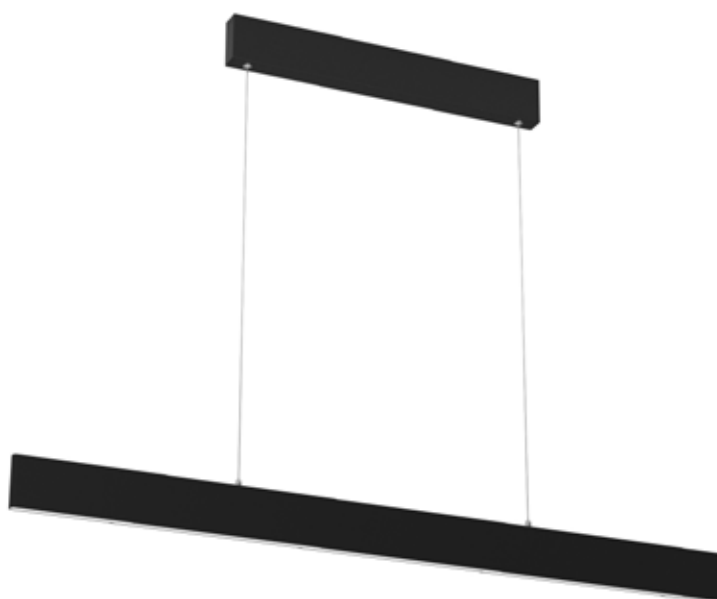

## Liston

Čistá jasná linka, která zná svůj úkol, osvětlit váš jídelní či pracovní stůl bez toho, aby narušila vaši smyslovou pohodu. Nástěnné svítidlo doplňuje nepřímým světlem funkci hlavního závěsu.