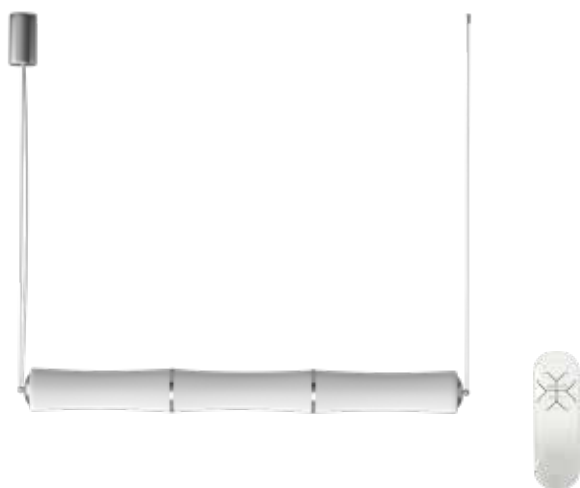

**Bamboos  
07102L**

**7498 Kč / 296 €**

Inteligentní svítidlo s dálkovým ovládáním, stmívatelné a se změnou odstínů bílé barvy.

↔ 900 ↔ 12,5mm ↓ 1200mm  
30W 2100lm  
kov/plast

**Bamboos  
07103L**

**9499 Kč / 374 €**