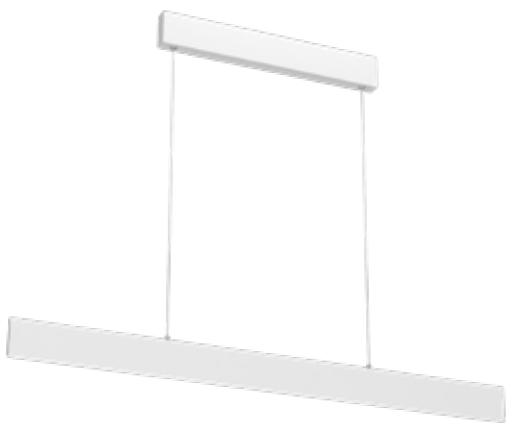

## Liston

Čistá jasná linka, která zná svůj úkol, osvětlit váš jídelní či pracovní stůl bez toho, aby narušila vaši smyslovou pohodu. Nástěnné svítidlo doplňuje nepřímým světlem funkci hlavního závěsu.