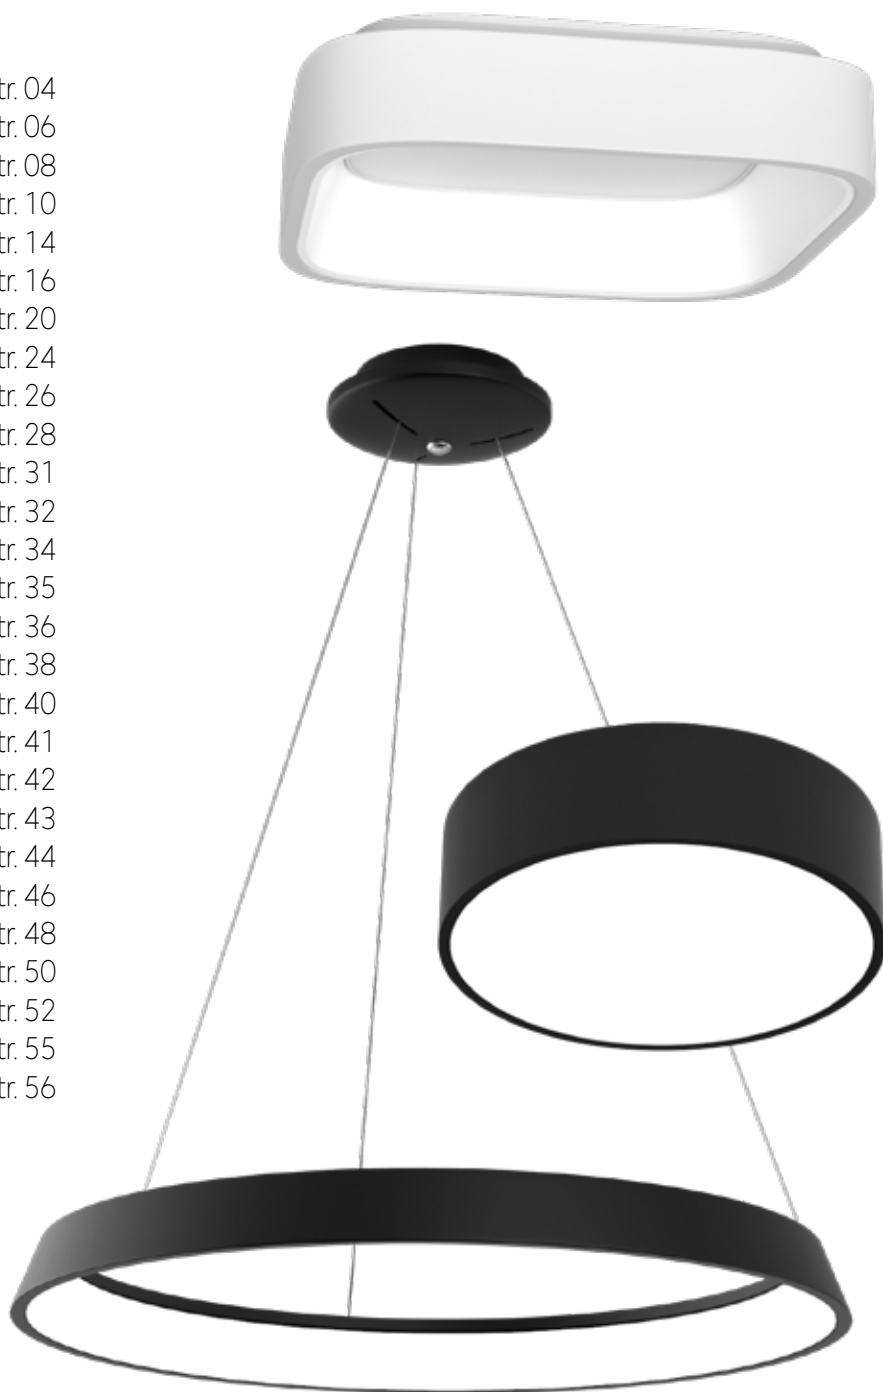

LED osvětlení

Panino
Rondate
Rondate 15
Agujero
Recuadro
Topaja
Pastel
Canto
Canto 15
Liston
Hipodromo
Limitado
Caravana
Aro
Pulpo
Bamboos
Optico
Cono
Crater
Trompeta
Eliptico
Fuente
Cocono
Practico
Plano
LED panely
Pared

str. 04
str. 06
str. 08
str. 10
str. 14
str. 16
str. 20
str. 24
str. 26
str. 28
str. 31
str. 32
str. 34
str. 35
str. 36
str. 38
str. 40
str. 41
str. 42
str. 43
str. 44
str. 46
str. 48
str. 50
str. 52
str. 55
str. 56