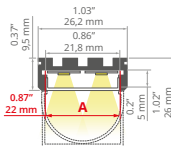

Oslony / Covers
czarna / black: **B17032B, B17006B, B17013B**
mleczna / frosted: **B17011F**
przezroczysta / clear: **B17011C, B17006C**
półprzezroczysta / semi-transparent: **B17006T, B17013T**
satyna / satin: **B17032S, B17006S, B17013S**

Zaślepki / End caps
C24029C02, C24029L01, C24029C07, C24029C10, C24007C02, C24007L01, C24007C07, C24007C10, C24030C02, C24030L01, C24030C07, C24030C10, ...