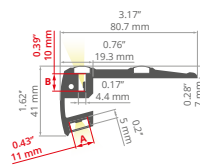

Zašlepki / End caps
C28001C02

KRAV-810 REF: A18016AZM

Zašlepki / End caps
C28000C02

STEP REF: A18042

TOP SELLER!

Ostony / Covers
 czarna / black: **B17037B**
 mleczna / frosted: **B17208F, B17064F, B17179F**
 przezroczysta / clear: **B17208C, B17064C, B17179C**
 satyna / satin: **B17037S**