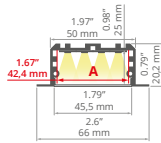

LARKO-50 REF: A00756

Ostony / Covers
czarna / black: **B17086B**
satyna / satin: **B17086S**

Zasłepki / End caps
C28014C02