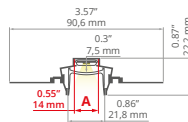

FASKO REF: A04323

Ostony / Covers
czarna / black: B17032B
mleczna / frosted: B17011F, B17119F
przezroczysta / clear: B17011C
satyna / satin: B17032S

Zaślepki / End caps
C24465C02, C24466C02

NEW!