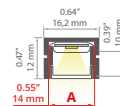

PDS-4-PLUS REF: A01263

Oslony / Covers
czarna / black: **B17037B**
mleczna / frosted: **B17064F, B17179F, B17208F**
przezroczysta / clear: **B17064C, B17179C, B17208C**
satyna / satin: **B17037S**

Zaślepki / End caps
C20122C02, C20122C10, C20122L01, C20122C07, C20122C02TW, C21002C10TW, C20122C07TW, C20103C02, C22002C10, C20103C02TW, C22002C10TW, C20103C07TW, C28257C02, C24337C02TW, C24337C07TW, C24337C10TW, C24337C07, C24337L01, C24337C10, C24337C02

min. 180/200 mm

TOP SELLER!