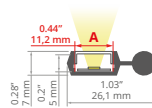

POLI REF: A07176

Oszłony / Covers
czarna / black: **B17037B**
mleczna / frosted: **B17208F, B17064F, B17179F**
przezroczysta / clear: **B17208C, B17064C, B17179C**
satyna / satin: **B17037S**

Zaślepki / End caps
C24128C02