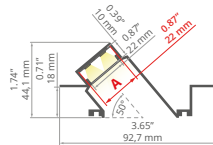

Ostony / Covers
mleczna / frosted: **B17011F**
przezroczysta / clear: **B17011C**

Zasłepki / End caps
C24461C02, C24461C10