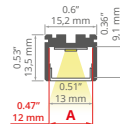

Oslony / Covers
czarna / black: **B17037B**
mleczna / frosted: **B17208F, B17064F, B17179F**
przezroczysta / clear: **B17208C, B17064C, B17179C**
satyna / satin: **B17037S**

Zasłepki / End caps
C24238C02