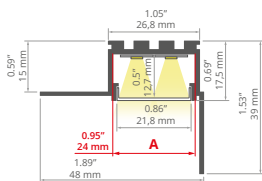

PROFILE DO LED / LED PROFILES

KOZUS-CR REF: A00600

Oslony / Covers
czarna / black: **B17032B, B17013B, B17006B**
mleczna / frosted: **B17011F**
przezroczysta / clear: **B17011C, B17006C**
półprzezroczysta / semi-transparent: **B17013T, B17006T**
satyna / satin: **B17032S, B17013S, B17006S**

Zasłepki / End caps
C24148C02