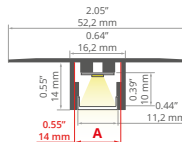

PDS-T REF: A02057

Ostony / Covers
czarna / black: **B17037B**
mleczna / frosted: **B17064F, B17208F, B17179F**
przezroczysta / clear: **B17064C, B17208C, B17179C**
półprzezroczysta / semi-transparent: **B17112T**
satyna / satin: **B17037S**

Zasłepki / End caps
C24364C02, C24364C07, C24364C10, C24364L01