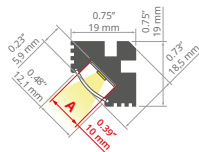

TAN-C5 REF: A05391

Oslony / Covers
półprzezroczysta / semi-transparent:
B17015T

Zaślepki / End caps
C20052C10

ECO