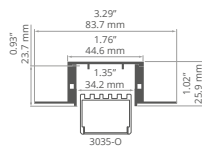

RAM-3035-KOZE REF: A18056

Zaślepki / End caps
C24349C02