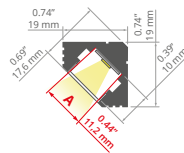

Ostony / Covers
czarna / black: **B17037B**
mleczna / frosted: **B17208F, B17064F, B17179F**
przezroczysta / clear: **B17208C, B17064C, B17179C**
półprzezroczysta / semi-transparent:
B17112T
satyna / satin: **B17037S**

Zasłepki / End caps
C20124C02, C20124C10, C20124C07, C20124C02TW, C20124C10TW, C20124C07TW, C20105C02TW, C20105C10TW, C20105C07TW, C20105C02, C20105C10