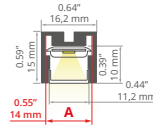

Ostony / Covers
czarna / black: **B17037B**
mleczna / frosted: **B17208F, B17064F, B17179F**
przezroczysta / clear: **B17208C, B17064C, B17179C**
półprzezroczysta / semi-transparent: **B17112T**
satyna / satin: **B17037S**

Zaślepki / End caps
C24364C02, C24364C07, C24364C10, C24364L01