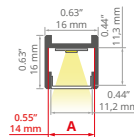

PDS-H REF: A09204

Oslony / Covers
czarna / black: **B17037B**
mleczna / frosted: **B17064F, B17208F, B17179F**
przezroczysta / clear: **B17064C, B17208C, B17179C**
półprzezroczysta / semi-transparent: **B17112T**
satyna / satin: **B17037S**

Zaślepki / End caps
C24145C02, C24145L01