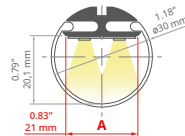

Ostony / Covers
satyna / satin: **B17162S**

Zaślepki / End caps
C24224C02, C28219AS