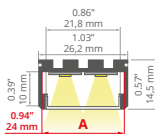

Oslony / Covers
czarna / black: **B17032B, B17006B, B17013B**
mleczna / frosted: **B17011F**
przezroczysta / clear: **B17011C, B17006C**
półprzezroczysta / semi-transparent: **B17173T, B17006T, B17013T**
satyna / satin: **B17032S, B17006S, B17013S**

Zaślepki / End caps
C24281C02, C24281C10, C24281C07