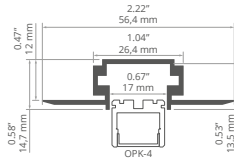

PROFILE DO LED / LED PROFILES

TPK-4 REF: A18044

Zaślepki / End caps
C24239C02

HR-MAX-T REF: A01827