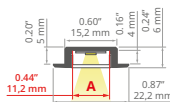

MICRO-NK REF: A01587

Oslony / Covers
czarna / black: B17037B
mleczna / frosted: B17208F, B17064F, B17179F
przezroczysta / clear: B17208C, B17064C, B17179C
satyna / satin: B17037S

Zasłepki / End caps
C24346C02, C24346C07,
C24346C10, C24346L01,
C24346C02TW, C24346C10TW,
C24346C07TW, C24346L01TW,
C24427C02, C24427C10, C24427L10,
C24427C07, C24427C02TW,
C24427C10TW, C24427L10TW,
C24427C07TW