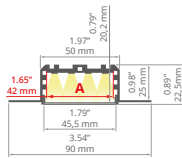

KOZEL-50 REF: A00757

Oslony / Covers
czarna / black: B17086B
satyna / satin: B17086S

Zaślepki / End caps
C24280C02