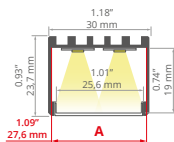

PROFILE DO LED / LED PROFILES

3035-O REF: A08441

Oslony / Covers
satyna / satin: **B17141S**

Zaślepki / End caps
C24274C02, C28217AS

3035 REF: A18039