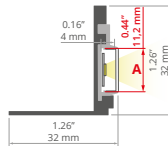

NISA-KON REF: A18027

Oslony / Covers
czarna / black: B17037B
mleczna / frosted: B17064F, B17208F,
B17179F
przezroczysta / clear: B17064C,
B17208C, B17179C
satyna / satin: B17037S

Zaślepki / End caps
C24100C02