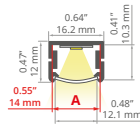

Ostony / Covers
półprzezroczysta / semi-transparent:
B17015T

Zasłepki / End caps
C20055C10