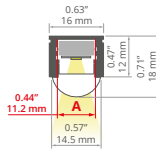

PROFILE DO LED / LED PROFILES

REGULOR REF: A18068