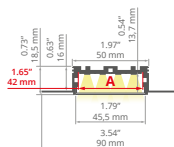

KOZUS-50 REF: A00958

Oslony / Covers
czarna / black: B17086B
satyna / satin: B17086S

Zaślepki / End caps
C24282C02