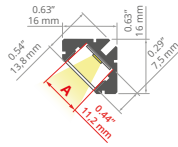

PROFILE DO LED / LED PROFILES

45-16 REF: A08504

Oslony / Covers
czarna / black: **B17037B**
mleczna / frosted: **B17208F, B17179F,**
B17064F
przezroczysta / clear: **B17208C,**
B17179C, B17064C
półprzezroczysta / semi-transparent:
B17112T
satyna / satin: **B17037S**

Zaślepki / End caps
C24206C02