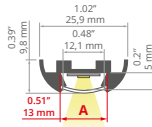

Ostony / Covers
półprzezroczysta / semi-transparent:
B17015T

Zasłepki / End caps
C20054C10