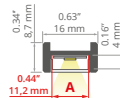

MICRO-H REF: A00599

Ostony / Covers
czarna / black: **B17037B**
mleczna / frosted: **B17208F, B17064F, B17179F, B17038F**
przezroczysta / clear: **B17208C, B17064C, B17179C**
satyna / satin: **B17037S**

Zasłepki / End caps
C24261C02