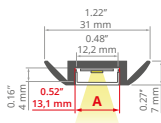

Oslony / Covers
mleczna / frosted: **B17201M, B17066F**
przezroczysta / clear: **B17201T, B17066C**

Zaślepki / End caps
C20108C02, C20108L01