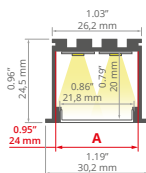

Oslony / Covers
czarna / black: **B17006B, B17013B, B17032B**
mleczna / frosted: **B17011F**
przezroczysta / clear: **B17006C, B17011C**
półprzezroczysta / semi-transparent: **B17006T, B17013T**
satyna / satin: **B17006S, B17013S, B17032S**

Zasłepki / End caps
C24005C02, C24005L01, C24005C07