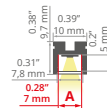

Ostony / Covers
mleczna / frosted: **B17069F**
satyna / satin: **B17034S**

Zasłepki / End caps
C24307C02, C24307C07,
C24307C02TW, C24307C07TW