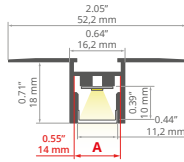

PROFILE DO LED / LED PROFILES

PDS-UST REF: A02725

Oslony / Covers
czarna / black: **B17037B**
mleczna / frosted: **B17208F, B17064F, B17179F**
przezroczysta / clear: **B17208C, B17064C, B17179C**
półprzezroczysta / semi-transparent: **B17112T**
satyna / satin: **B17037S**

Zaślepki / End caps
C24364C02, C24364C07, C24364C10, C24364L01