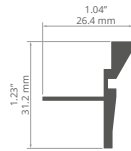

MOD-KR-TEK REF: A02052