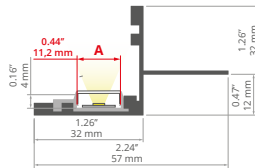

NISA-NI REF: A18029

Oslony / Covers
czarna / black: B17037B
mleczna / frosted: B17064F, B17208F,
B17179F
przezroczysta / clear: B17064C,
B17208C, B17179C
satyna / satin: B17037S

Zaślepki / End caps
C24100C02