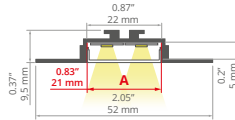

OPAC-30 REF: A06164

Oslony / Covers
czarna / black: **B17032B, B17006B, B17013B**
mleczna / frosted: **B17011F**
przezroczysta / clear: **B17006C, B17011C**
półprzezroczysta / semi-transparent: **B17006T, B17013T**
satyna / satin: **B17032S, B17006S, B17013S**

Zasłepki / End caps
C24045C02, C24045L01