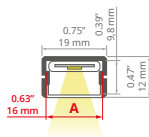

Oslony / Covers
przezroczysta / clear: **B17039C**
satyna / satin: **B17039S**

Zaślepki / End caps
C24236C02, C24236C10, C24236C07, C28222AS