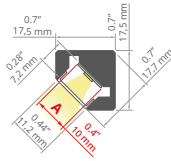

KUBIK-45 REF: A07697

Ostony / Covers
czarna / black: **B17037B**
mleczna / frosted: **B17064F, B17208F, B17076F, B17179F**
przezroczysta / clear: **B17064C, B17208C, B17179C**
satyna / satin: **B17037S**

Zasłepki / End caps
C24046C02,