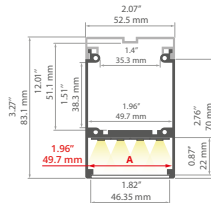

GLADES REF: A18036

Ostony / Covers
mleczna / frosted: **B17052M**
przezroczysta / clear: **B17052T**

Zaślepki / End caps
C24151L01, C24151C07, C28209A01, C28218AS