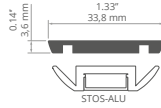

PROFILE DO LED / LED PROFILES

TEST-36 REF: A06639

Zaślepki / End caps
C24040C02, C24040L01

TEST-74 REF: A04507