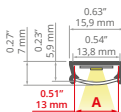

Oslony / Covers
półprzezroczysta / semi-transparent:
B17015T

Zaślepki / End caps
C20051C10