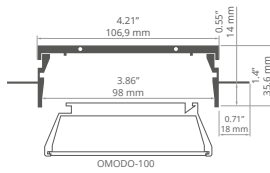

RAM-TEK-100 REF: A18061

Zašlepki / End caps
C24357C02