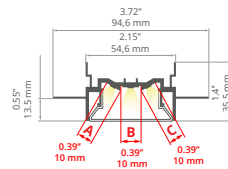

FOLED-50 REF: A03632

Oslony / Covers
satyna / satin: B17171S

Zaślepki / End caps
C28238N00, C24294C02