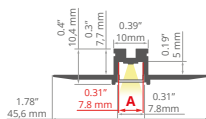

Oslony / Covers
mleczna / frosted: B17069F
satyna / satin: B17034S

Zaślepki / End caps
C24307C02, C24307C07,
C24307C02TW, C24307C07TW