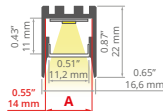

PDS-ZMG REF: A01418

Ostony / Covers
czarna / black: **B17037B**
mleczna / frosted: **B17208F, B17064F, B17179F**
przezroczysta / clear: **B17208C, B17064C, B17179C**
półprzezroczysta / semi-transparent: **B17112T**
satyna / satin: **B17037S**

Zaślepki / End caps
C24330C02, C24320C07