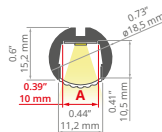

OLEK REF: A08505

Ostony / Covers
czarna / black: **B17037B**
mleczna / frosted: **B17076F, B17208F, B17064F, B17179F**
przezroczysta / clear: **B17208C, B17064C, B17179C**
satyna / satin: **B17037S**

Zaślepki / End caps
C24203C02, C24203C10, C24203C07, C24204C02, C24204C10, C24204C07, C24204C02TW, C28213C02, C28212C02, C28221AS