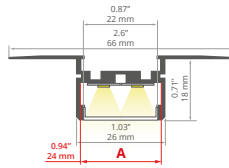

GIZA-LL-UST REF: A02724N

Ostony / Covers
czarna / black: **B17006B, B17013B, B17032B**
mleczna / frosted: **B17011F**
przezroczysta / clear: **B17006C, B17011C**
półprzezroczysta / semi-transparent: **B17173T, B17006T, B17013T**
satyna / satin: **B17006S, B17013S, B17032S**

Zaślepki / End caps
C24281C02, C24281C10, C24281C07