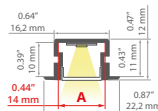

PDS-NK REF: A01588

Oslony / Covers
czarna / black: B17037B
mleczna / frosted: B17064F, B17208F, B17179F
przezroczysta / clear: B17064C, B17208C, B17179C
półprzezroczysta / semi-transparent: B17112T
satyna / satin: B17037S

Zasłepki / End caps
C24338C02, C24338C10,
C24338C07, C24338L01,
C24338C02TW, C24338C10TW,
C24338C07TW, C24338L01TW,
C24428C02, C24428C10, C24428L01,
C24428C07, C24428C02TW,
C24428C10TW, C24428L01TW,
C24428C07TW

min. 150/250 mm

TOP SELLER!