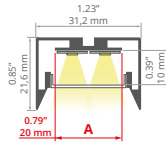

Zaślepki / End caps
C24281C02, C24281C10, C24281C07

←
PROFIL JAZ-DUO

PROFILE DO LED / LED PROFILES

GIZA-LL-ZMG REF: A04501

NEW!

Oslony / Covers
czarna / black: **B17032B**
mleczna / frosted: **B17011F**
przezroczysta / clear: **B17011C**
półprzezroczysta / semi-transparent: **B17173T**
satyna / satin: **B17032S**