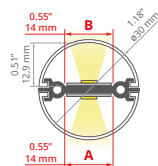

Ostony / Covers
satyna / satin: **B17163S**

Zaślepki / End caps
C28224C02, C28225C02, C28225L10, C28224C02TW, C28224C02TW6,5, C28224C02P, C28225C02P