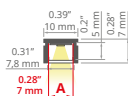

Oslony / Covers
mleczna / frosted: B17069F
satyna / satin: B17034S

Zaślepki / End caps
C24202C02, C24202C07,
C24202C02TW, C24202C07TW