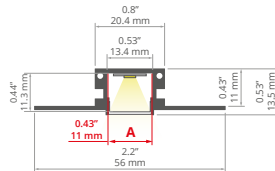

KOZMA REF: A18040

Oslony / Covers
czarna / black: **B17037B**
mleczna / frosted: **B17064F, B17208F, B17179F**
przezroczysta / clear: **B17064C, B17208C, B17179C**
półprzezroczysta / semi-transparent: **B17112T**
satyna / satin: **B17037S**

Zaślepki / End caps
C24217C02