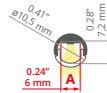

PIKO-O REF: A01167

min. 150/1000 mm

Ostony / Covers
czarna / black: **B17164B**
półprzezroczysta / semi-transparent:
B17164T
satyna / satin: **B17164S**

Zasłepki / End caps
C24369C7015, C24321C02,
C24321C10, C24321C07,
C24321C02TW, C24321C10TW,
C24321C07TW, C28223C7012

PIKO-ZM REF: A01168

min. 220/120 mm

Ostony / Covers
mleczna / frosted: **B17069F**
satyna / satin: **B17034S**

Zasłepki / End caps
C24307C02, C24307C07,
C24307C02TW, C24307C07TW