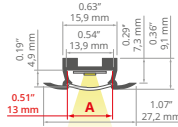

Ostony / Covers
półprzezroczysta / semi-transparent:
B17015T

Zasłepki / End caps
C20053C10