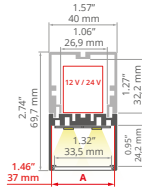

4050-W REF: A18051

Oslony / Covers
mikropryzma: **B17057M_1.5**
mikropryzma / microprism: **B17057M**
mleczna / frosted: **B17057F**

Zaślepki / End caps
C28018C02