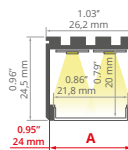

Zasłepki / End caps
C24238C02

LIPOD REF: A05554

min. 3000/3000 mm

Oslony / Covers
czarna / black: **B17032B, B17013B, B17006B**
mleczna / frosted: **B17011F**
przezroczysta / clear: **B17011C, B17006C**
półprzezroczysta / semi-transparent: **B17013T, B17006T**
satyna / satin: **B17032S, B17013S, B17006S**