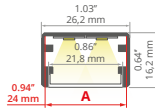

Zaślepki / End caps
C24418C02, C24418L01

GLAZA-LL REF: A02627

min. 400/300 mm

Ostony / Covers
czarna / black: **B17032B, B17013B, B17006B**
przezroczysta / clear: **B17006C**
półprzezroczysta / semi-transparent: **B17013T, B17006T**
satyna / satin: **B17032S, B17013S, B17006S**