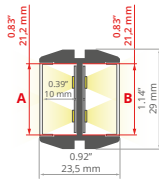

Oslony / Covers
czarna / black: **B17032B**
mleczna / frosted: **B17011F**
przezroczysta / clear: **B17011C**
satyna / satin: **B17032S**

Zaślepki / End caps
C24372C02, C24372L01, C24372C07