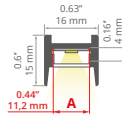

PROFILE DO LED / LED PROFILES

MICRO-HG REF: A01419

Oslony / Covers
czarna / black: **B17037B**
mleczna / frosted: **B17208F, B17064F, B17179F**
przezroczysta / clear: **B17208C, B17064C, B17179C**
satyna / satin: **B17037S**

Zaślepki / End caps
C24319C02, C24319C07