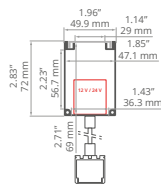

BOX REF: A18009

Zašlepki / End caps
C20117C02