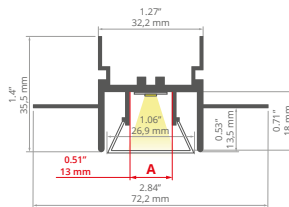

FOLED REF: A08332V1

Oszłony / Covers
czarna / black: **B17045B**
satyna / satin: **B17045S**

Zaślepki / End caps
C24277C10, C28013C07, C28226N00