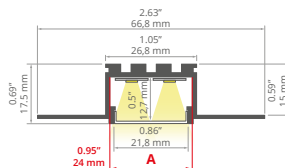

KOZUS REF: A07823

Ostony / Covers
czarna / black: **B17032B, B17013B, B17006B**
mleczna / frosted: **B17011F**
przezroczysta / clear: **B17011C, B17006C**
półprzezroczysta / semi-transparent: **B17013T, B17006T**
satyna / satin: **B17032S, B17013S, B17006S**

Zaślepki / End caps
C24148C02