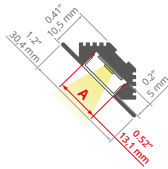

PAC-ALU REF: A04370

Oslony / Covers
mleczna / frosted: **B17066F, B17201M**
przezroczysta / clear: **B17066C,**
B17201T

Zaślepki / End caps
C20107C02