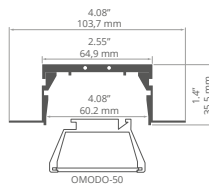

RAM-KOZE-50 REF: A18055

Zaślepki / End caps
C24350C02