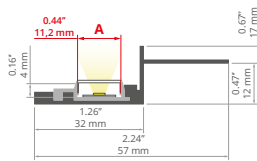

NISA-KRA REF: A18026

Oszłony / Covers
czarna / black: **B17037B**
mleczna / frosted: **B17064F, B17208F, B17179F**
przezroczysta / clear: **B17064C, B17208C, B17179C**
satyna / satin: **B17037S**

Zaślepki / End caps
C24100C02