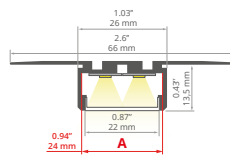

GIZA-LL-T REF: A02479

Oslony / Covers
czarna / black: **B17006B, B17013B, B17032B**
mleczna / frosted: **B17011F**
przezroczysta / clear: **B17006C, B17011C**
półprzezroczysta / semi-transparent: **B17173T, B17006T, B17013T**
satyna / satin: **B17006S, B17013S, B17032S**

Zaślepki / End caps
C24281C02, C24281C10, C24281C07