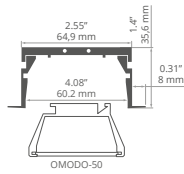

Zašlepki / End caps
C24355C02

RAM-KOL-100 REF: A18062