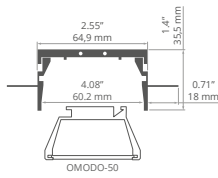

RAM-TEK-50 REF: A18059

Zašlepki / End caps
C24350C02