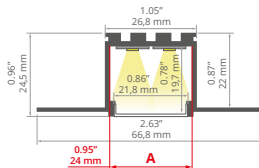

Ostony / Covers
czarna / black: **B17032B, B17013B, B17006B**
mleczna / frosted: **B17011F**
przezroczysta / clear: **B17011C, B17006C**
półprzezroczysta / semi-transparent: **B17013T, B17006T**
satyna / satin: **B17032S, B17013S, B17006S**

Zaślepki / End caps
C24034C02