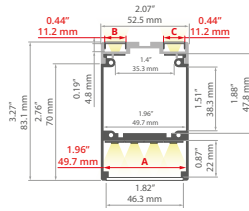

DES REF: A18030

Ostony / Covers
czarna / black: **B17037B**
mleczna / frosted: **B17064F, B17052M, B17208F, B17179F**
przezroczysta / clear: **B17064C, B17052T, B17208C, B17179C**
satyna / satin: **B17037S**

Zaślepki / End caps
C24151L01, C24151C07, C28209A01, C28218AS