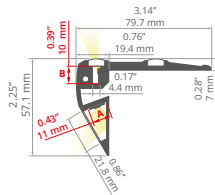

STEPUS REF: A18038

Ostony / Covers
czarna / black: **B17032B**
mleczna / frosted: **B17011F**
przezroczysta / clear: **B17011C**
satyna / satin: **B17032S**

Zaślepki / End caps
C28011C02, C28011C07, C28012C02, C28012C07