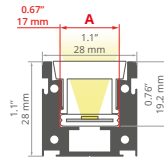

Zaślepki / End caps
C20125C02, C20110C02,
C20125C02TW, C24199N00

HR-ALU REF: A01889

Ostony / Covers
mleczna / frosted: B17206F

Zaślepki / End caps
C20100C02, C20100C02TW

HR-OPTI REF: A01844

Ostony / Covers
mleczna / frosted: B17152F
półprzezroczysta / semi-transparent:
B17152T