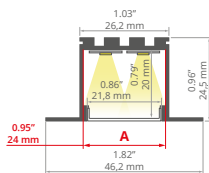

LARKO REF: A05552

Oslony / Covers
czarna / black: **B17032B, B17013B, B17006B**
mleczna / frosted: **B17011F**
przezroczysta / clear: **B17011C, B17006C**
półprzezroczysta / semi-transparent: **B17013T, B17006T**
satyna / satin: **B17032S, B17013S, B17006S**

Zasłepki / End caps
C24006C02, C24006L01, C24006C10