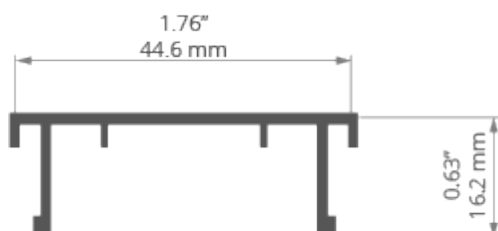

Firma

Projekt

Datum

TECHNICKÁ SPECIFIKACE

DOSTUPNÉ DÉLKY

Ref.	povrchová úprava	dostupné délky
C1779NA_0.06	Neanodizovaný (surový)	60 mm

TECHNICKÝ VÝKRES

SOUVISEJÍCÍ PROFILY