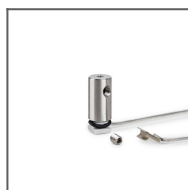

#### ZÁVĚSNÉ PRVKY

Pružina GP  
Ref: 00293

Hlavice BZP-ZO  
Ref: 42214

Hlavice BZP-ZZ  
Ref: 42215

Hlavice BZP  
Ref: 42213

Závěska FI-8-LIN-ZMZ stříbrná  
Ref: 42286

Závěska FI-10-ZM-P  
Ref: 42244

Závěska FI-8-LIN-ZMZ černá  
Ref: 42286L9005