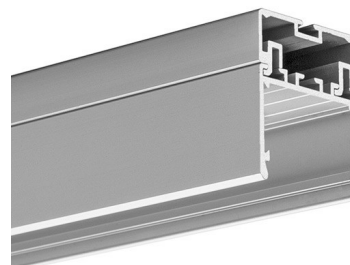

POPIS PRODUKTU

- Montážní část profilu zjednodušující přisazení na povrch a vedení kabelů
- Možnost zavěšení nebo přisazení přímo na povrch
- Možnost servisu LED díky jednoduché demontáži od montážní části profilu
- Možnost propojení svítidel do světelných linií

ÚPRAVA :

Stříbrně anodizovaný ☐

*Vlastní barvy jsou k dispozici na vyžádání

Vyplňte prázdná pole

Číslo produktu

Typ příslušenství

Firma

Projekt

Datum

TECHNICKÁ SPECIFIKACE

Účel produktu

- liniová svítidla zavěšená nebo přisazená na povrch

Instalace

- prostřednictvím montážní části profilu přímo na povrch nebo použitím závěsných systémů dostupných v nabídce KLUŠ

Další informace

- montážní část profilu současně plní funkci prostoru pro vedení kabelů

Profil 3035 se skládá ze dvou profilů - profil **3035-O** pro LED pásek a montážního profilu. Ty jsou spojené pružinami **BLOK** v počtu:

Délka profilu 3035	1 m	2 m	3 m
Počet pružin BLOK	4	6	8

Pružiny v daném množství jsou součástí sestavy

- U svítidel, která nejsou delší než 70cm není nutné používat pružiny BLOK, pod podmínkou užití dvou záslepek, které zabezpečí profil před rozepnutím
- Velikost profilu umožňuje montáž 2 LED pásků o šířce 10mm nebo 3 LED pásků o šířce 8mm.
- Souvislou světelnou linii je možné získat při použití 120 LED/m; 9,6W.