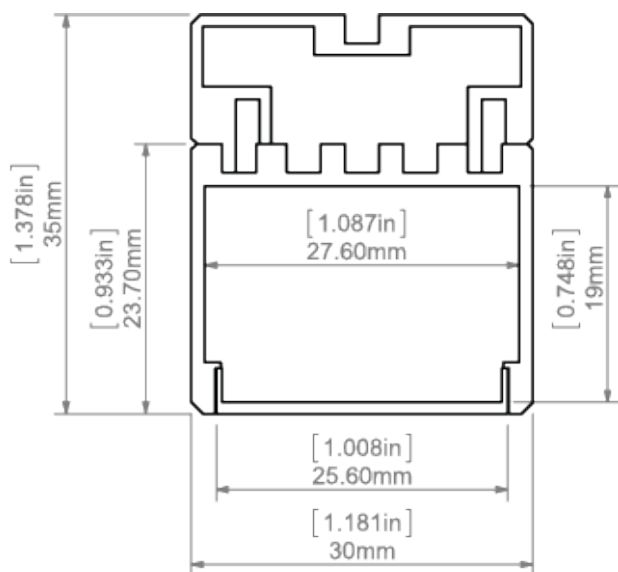

DOSTUPNÉ DÉLKY

Ref.	povrchová úprava	dostupné délky
18039ANODA_1	Stříbrně anodizovaný	1000 mm
18039ANODA_2	Stříbrně anodizovaný	2000 mm
18039ANODA_3	Stříbrně anodizovaný	3000 mm

TECHNICKÝ VÝKRES