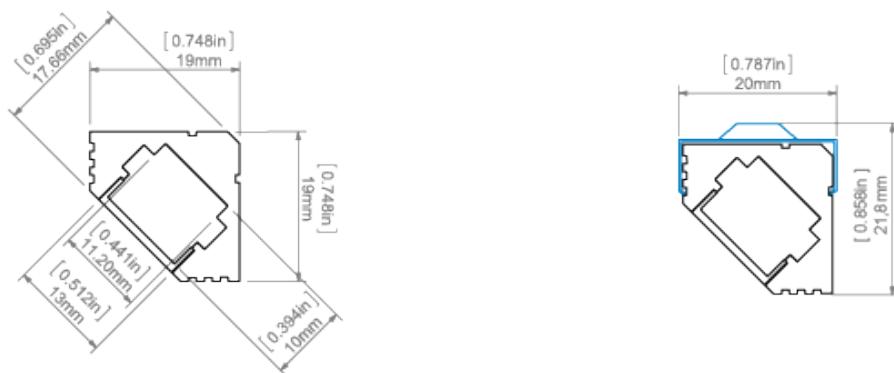

Ref.	povrchová úprava	dostupné délky
B4023NA_1	Neanodizovaný (surový)	1000 mm
B4023NA_2	Neanodizovaný (surový)	2000 mm
B4023NA_3	Neanodizovaný (surový)	3000 mm
B4023ANODA_1	Stříbrně anodizovaný	1000 mm
B4023ANODA_2	Stříbrně anodizovaný	2000 mm
B4023ANODA_3	Stříbrně anodizovaný	3000 mm
B4023K7_1	Černě anodizovaný	1000 mm
B4023K7_2	Černě anodizovaný	2000 mm
B4023L9010_1	Bílý RAL	1000 mm
B4023L9010_2	Bílý RAL	2000 mm
B4023L9005_1	Černý RAL	1000 mm
B4023L9005_2	Černý RAL	2000 mm

TECHNICKÝ VÝKRES

45-ALU profil a 45-STN montážní závěs
profil 45-ALU z mocovníkem 45-STN