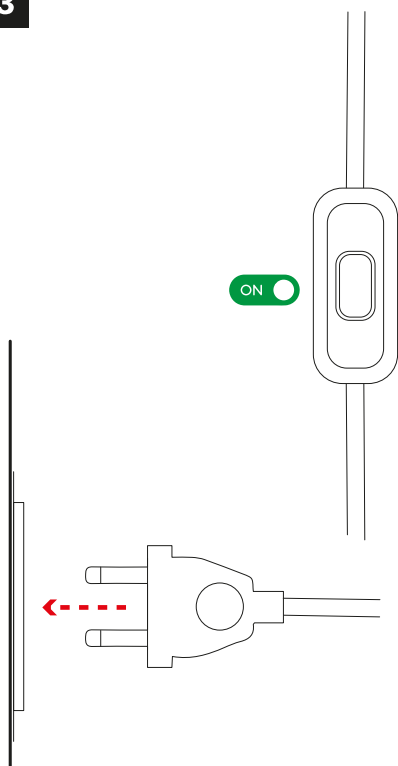

art ABM21FL

ca creative
cables

Creative-Cables S.p.A.
Lungo Dora Colletta 113/9 - 10153 Torino - Italy

220 - 240V
CL. II CE \varnothing 0.2m 
1x MAX 53W E27

1

2

3

MAX 200gr