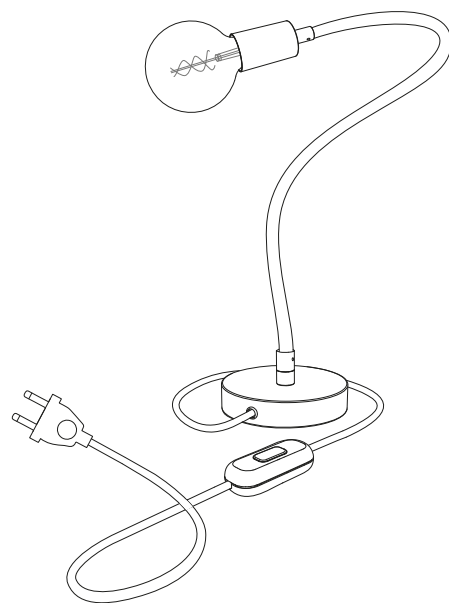

art ABM21FL

ca creative
cables

Creative-Cables S.p.A.
Lungo Dora Colletta 113/9 - 10153 Torino - Italy

220 - 240V
CL. II CE \varnothing 0.2m 
1x MAX 53W E27

1

2

3

MAX 200gr