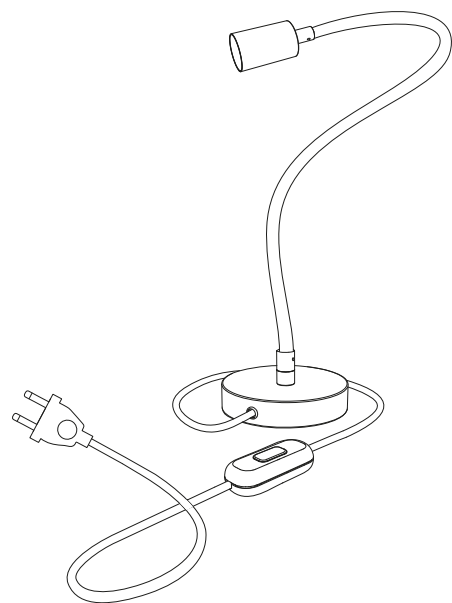

art ABM21FL

ca creative
cables

Creative-Cables S.p.A.
Lungo Dora Colletta 113/9 - 10153 Torino - Italy

220 - 240V
CL. II CE \varnothing 0.2m 
1x MAX 53W E27

1

2

3

MAX 200gr