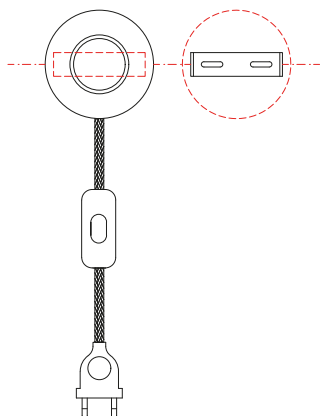

Art APL1FC2L
 Art APM1FC2L
 Art APL4FC2L
 Art APM4FC2L

Creative-Cables S.p.A.
 Lungo Dora Colletta 113/9 - 10153 Torino - Italy

1xMAX 53W E27
 110-240 V
 Cl. II IP20

APL1FC2L
APM1FC2L

APL4FC2L
APM4FC2L

1

2

min 70
max 80 mm