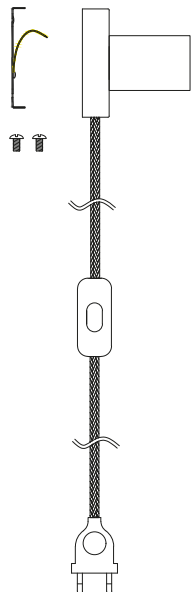

Art APL1FC2L
 Art APM1FC2L
 Art APL4FC2L
 Art APM4FC2L

Creative-Cables S.p.A.
 Lungo Dora Colletta 113/9 - 10153 Torino - Italy

1xMAX 53W E27
 110-240 V
 Cl. II IP20

APL1FC2L
APM1FC2L

APL4FC2L
APM4FC2L

1

2

min 70
max 80 mm