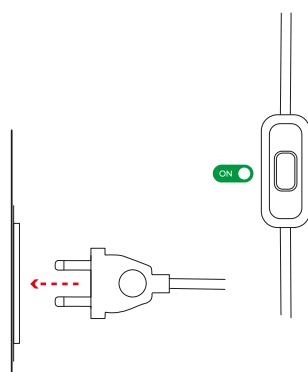

Art APL1FC2L
Art APM1FC2L
Art APL4FC2L
Art APM4FC2L

Creative-Cables S.p.A.
Lungo Dora Colletta 113/9 - 10153 Torino - Italy

1xMAX 53W E27
110-240 V
Cl. II IP20

APL1FC2L
APM1FC2L

APL4FC2L
APM4FC2L

1

2

min 70
max 80 mm

3

4

5

6

7

8

9