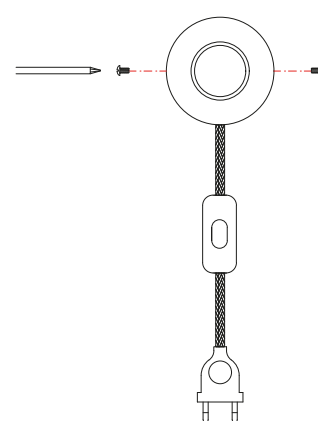

Art APL1FC2L
 Art APM1FC2L
 Art APL4FC2L
 Art APM4FC2L

Creative-Cables S.p.A.
 Lungo Dora Colletta 113/9 - 10153 Torino - Italy

1xMAX 53W E27
 110-240 V
 Cl. II IP20

APL1FC2L
APM1FC2L

APL4FC2L
APM4FC2L

1

2

min 70
max 80 mm

3

4

5

6

7

8

9