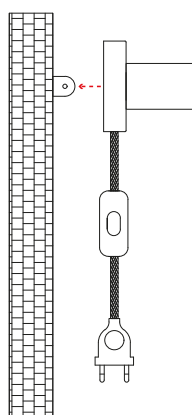

Art APL1FC2L
Art APM1FC2L
Art APL4FC2L
Art APM4FC2L

Creative-Cables S.p.A.
Lungo Dora Colletta 113/9 - 10153 Torino - Italy

1xMAX 53W E27
110-240 V
Cl. II IP20

APL1FC2L
APM1FC2L

APL4FC2L
APM4FC2L

1

2

min 70
max 80 mm

3

4

5

6

7

8

9