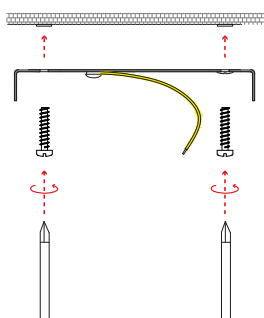

Art APL1FC2L
Art APM1FC2L
Art APL4FC2L
Art APM4FC2L

Creative-Cables S.p.A.
Lungo Dora Colletta 113/9 - 10153 Torino - Italy

1xMAX 53W E27
110-240 V
Cl. II IP20

APL1FC2L
APM1FC2L

APL4FC2L
APM4FC2L

1

2

min 70
max 80 mm

3

4

5

6

7

8

9