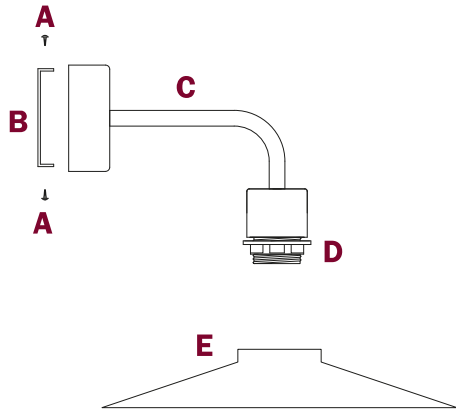

Art **APL4...**

**ca** creative  
cables

Creative-Cables S.p.A.  
Lungo Dora Colletta 113/9 - 10153 Torino - Italy

220 - 240V - CL. I  
1x MAX 53W - E27

**1**

**2**

**3**

Max 7mm

**4**

**5**

**6**

**7**

**8**