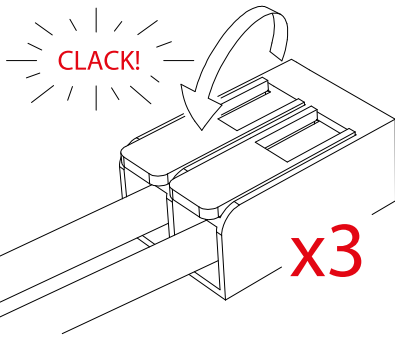

Art **APL4...**

**ca** creative  
cables

Creative-Cables S.p.A.  
Lungo Dora Colletta 113/9 - 10153 Torino - Italy

220 - 240V - CL. I  
1x MAX 53W - E27

**1**

**2**

**3**

Max 7mm