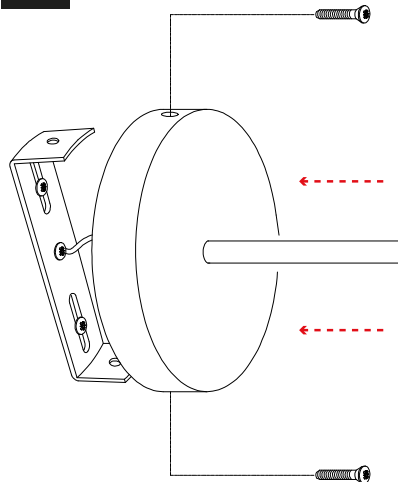

Art **APL4...**

**ca** creative  
cables

Creative-Cables S.p.A.  
Lungo Dora Colletta 113/9 - 10153 Torino - Italy

220 - 240V - CL. I  
1x MAX 53W - E27

**1**

**2**

**3**

Max 7mm

**4**

**5**

**6**

**7**

**8**