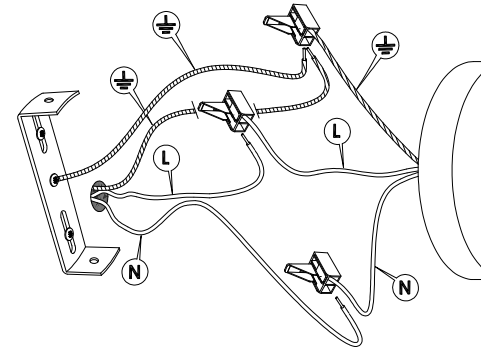

Art **APL4...**

**ca** creative  
cables

Creative-Cables S.p.A.  
Lungo Dora Colletta 113/9 - 10153 Torino - Italy

220 - 240V - CL. I  
1x MAX 53W - E27

**1**

**2**

**3**

Max 7mm

**4**

**5**

**6**

**7**

**8**