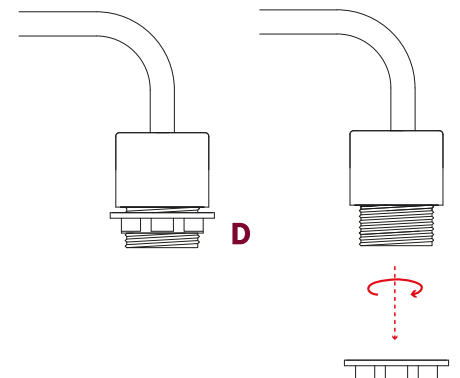

Art **APL4...**

**ca** creative  
cables

Creative-Cables S.p.A.  
Lungo Dora Colletta 113/9 - 10153 Torino - Italy

220 - 240V - CL. I  
1x MAX 53W - E27

**1**

**2**

**3**

Max 7mm

**4**

**5**

**6**

**7**

**8**