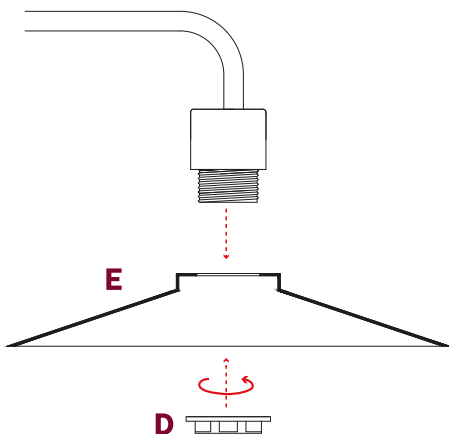

Art **APL4...**

**ca** creative  
cables

Creative-Cables S.p.A.  
Lungo Dora Colletta 113/9 - 10153 Torino - Italy

220 - 240V - CL. I  
1x MAX 53W - E27

**1**

**2**

**3**

Max 7mm

**4**

**5**

**6**

**7**

**8**