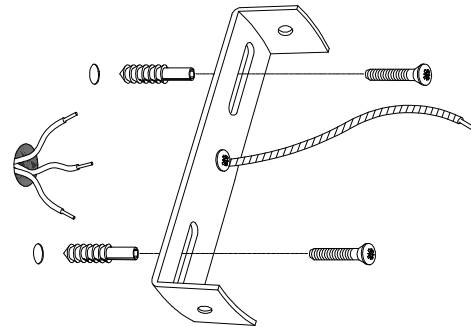

Art **APL4...**

**ca** creative  
cables

Creative-Cables S.p.A.  
Lungo Dora Colletta 113/9 - 10153 Torino - Italy

220 - 240V - CL. I  
1x MAX 53W - E27

**1**

**2**

**3**

Max 7mm

**4**

**5**

**6**

**7**

**8**