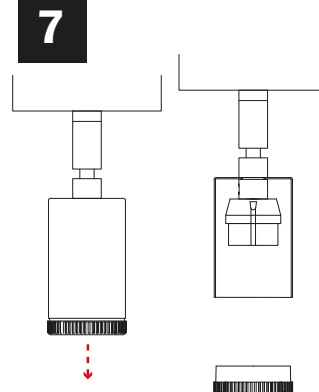

3

4

5

6

7

8

F

CAGU10R11

9

10

n°1 CAGU10R11

MR11 GU10
LED BULBS
Ø max 35mm