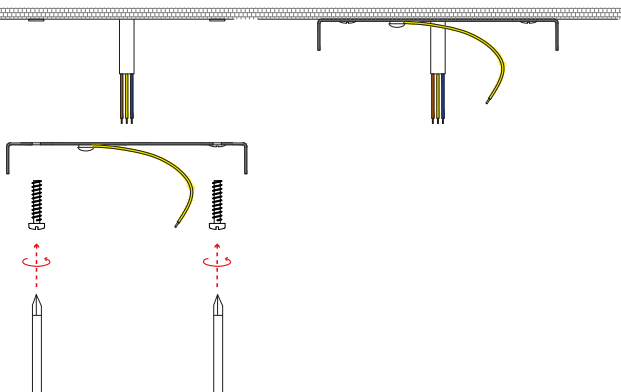

Art APM2GU...

1xMAX 4W GU10 MR11

110-240 V

Cl. II IP20

SE IL CAVO FLESSIBILE ESTERNO DI QUESTO APPARECCHIO VIENE DANNEGGIATO DEVE ESSERE SOSTITUITO DAL COSTRUTTORE O DAL SUO SERVIZIO ASSISTENZA O DA PERSONALE QUALIFICATO EQUIVALENTE AL FINE DI EVITARE PERICOLI

IF THE EXTERNAL FLEXIBLE CABLE OF THIS LUMINAIRE IS DAMAGED, IT SHALL BE EXCLUSIVELY REPLACED BY THE MANUFACTURER OR HIS SERVICE AGENT OR A SIMILAR QUALIFIED PERSON IN ORDER TO AVOID HAZARDS

F

1

2

min 70
max 80 mm

3

4

5

6

7

8

F

CAGU10R11

9

10

n°1 CAGU10R11

MR11 GU10
LED BULBS
Ø max 35mm