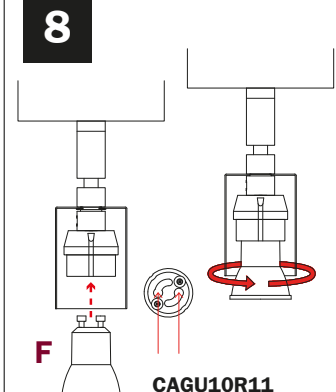

3

4

5

6

7

8

F

CAGU10R11

9

10

n°1 CAGU10R11

MR11 GU10
LED BULBS
Ø max 35mm