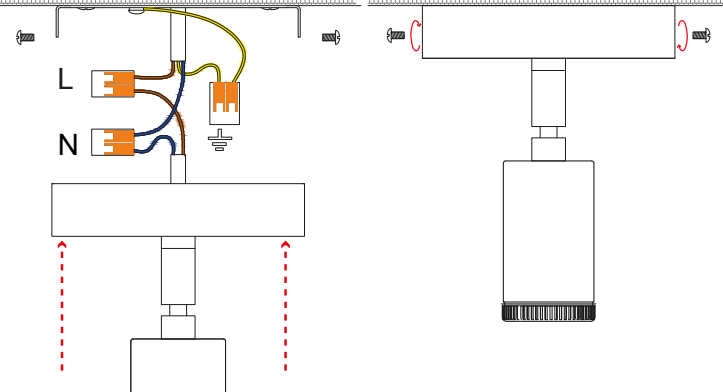

Art APM2GU...

1xMAX 4W GU10 MR11

110-240 V

Cl. II IP20

SE IL CAVO FLESSIBILE ESTERNO DI QUESTO APPARECCHIO VIENE DANNEGGIATO DEVE ESSERE SOSTITUITO DAL COSTRUTTORE O DAL SUO SERVIZIO ASSISTENZA O DA PERSONALE QUALIFICATO EQUIVALENTE AL FINE DI EVITARE PERICOLI

IF THE EXTERNAL FLEXIBLE CABLE OF THIS LUMINAIRE IS DAMAGED, IT SHALL BE EXCLUSIVELY REPLACED BY THE MANUFACTURER OR HIS SERVICE AGENT OR A SIMILAR QUALIFIED PERSON IN ORDER TO AVOID HAZARDS

F

1

2

min 70
max 80 mm

3

4

5

6

7

8

F

CAGU10R11

9

10

n°1 CAGU10R11

MR11 GU10
LED BULBS
Ø max 35mm