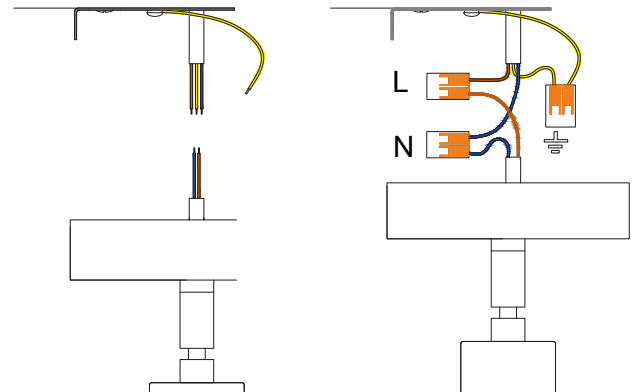

Art APM2GU...

1xMAX 4W GU10 MR11

110-240 V

Cl. II IP20

SE IL CAVO FLESSIBILE ESTERNO DI QUESTO APPARECCHIO VIENE DANNEGGIATO DEVE ESSERE SOSTITUITO DAL COSTRUTTORE O DAL SUO SERVIZIO ASSISTENZA O DA PERSONALE QUALIFICATO EQUIVALENTE AL FINE DI EVITARE PERICOLI

IF THE EXTERNAL FLEXIBLE CABLE OF THIS LUMINAIRE IS DAMAGED, IT SHALL BE EXCLUSIVELY REPLACED BY THE MANUFACTURER OR HIS SERVICE AGENT OR A SIMILAR QUALIFIED PERSON IN ORDER TO AVOID HAZARDS

F

1

2

min 70
max 80 mm

3

4

5

6

7

8

F

CAGU10R11

9

10

n°1 CAGU10R11

MR11 GU10
LED BULBS
Ø max 35mm