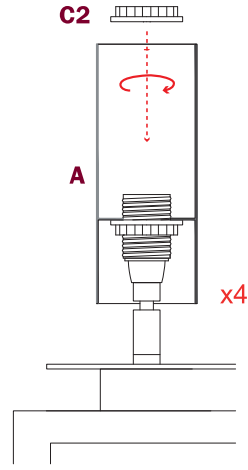

Art APM2R..4TBS..SPOT

ca creative
cables

Creative-Cables S.p.A.
Lungo Dora Colletta 113/9 - 10153 Torino - Italy

4xMAX 10W E14
220-240 V
Cl. II IP20

SE IL CAVO FLESSIBILE ESTERNO DI QUESTO APPARECCHIO VIENE DANNEGGIATO DEVE ESSERE SOSTITUITO DAL COSTRUTTORE O DAL SUO SERVIZIO ASSISTENZA O DA PERSONALE QUALIFICATO EQUIVALENTE AL FINE DI EVITARE PERICOLI

IF THE EXTERNAL FLEXIBLE CABLE OF THIS LUMINAIRE IS DAMAGED, IT SHALL BE EXCLUSIVELY REPLACED BY THE MANUFACTURER OR HIS SERVICE AGENT OR A SIMILAR QUALIFIED PERSON IN ORDER TO AVOID HAZARDS

1

2

3

4

5

6

7

8

9

10

11