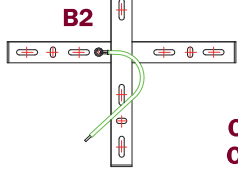

Art APM2R..4TBS..SPOTLE

ca creative
cables

Creative-Cables S.p.A.
Lungo Dora Colletta 113/9 - 10153 Torino - Italy

4xMAX 10W E14
220-240 V
Cl. II IP20

SE IL CAVO FLESSIBILE ESTERNO DI QUESTO APPARECCHIO VIENE DANNEGGIATO DEVE ESSERE SOSTITUITO DAL COSTRUTTORE O DAL SUO SERVIZIO ASSISTENZA O DA PERSONALE QUALIFICATO EQUIVALENTE AL FINE DI EVITARE PERICOLI

IF THE EXTERNAL FLEXIBLE CABLE OF THIS LUMINAIRE IS DAMAGED, IT SHALL BE EXCLUSIVELY REPLACED BY THE MANUFACTURER OR HIS SERVICE AGENT OR A SIMILAR QUALIFIED PERSON IN ORDER TO AVOID HAZARDS