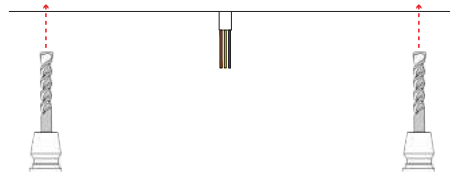

Art APM2R..4TBS..SPOT

ca creative
cables

Creative-Cables S.p.A.
Lungo Dora Colletta 113/9 - 10153 Torino - Italy

4xMAX 10W E14
220-240 V
Cl. II  IP20 

SE IL CAVO FLESSIBILE ESTERNO DI QUESTO APPARECCHIO VIENE DANNEGGIATO DEVE ESSERE SOSTITUITO DAL COSTRUTTORE O DAL SUO SERVIZIO ASSISTENZA O DA PERSONALE QUALIFICATO EQUIVALENTE AL FINE DI EVITARE PERICOLI

IF THE EXTERNAL FLEXIBLE CABLE OF THIS LUMINAIRE IS DAMAGED, IT SHALL BE EXCLUSIVELY REPLACED BY THE MANUFACTURER OR HIS SERVICE AGENT OR A SIMILAR QUALIFIED PERSON IN ORDER TO AVOID HAZARDS

1

2

3

4

5

6

7