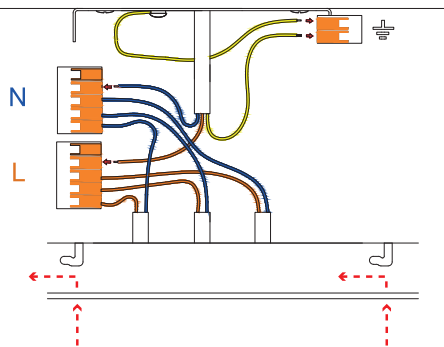

Art APM2R..4TBS..SPOT

ca creative
cables

Creative-Cables S.p.A.
Lungo Dora Colletta 113/9 - 10153 Torino - Italy

4xMAX 10W E14
220-240 V
Cl. II  IP20 

SE IL CAVO FLESSIBILE ESTERNO DI QUESTO APPARECCHIO VIENE DANNEGGIATO DEVE ESSERE SOSTITUITO DAL COSTRUTTORE O DAL SUO SERVIZIO ASSISTENZA O DA PERSONALE QUALIFICATO EQUIVALENTE AL FINE DI EVITARE PERICOLI

IF THE EXTERNAL FLEXIBLE CABLE OF THIS LUMINAIRE IS DAMAGED, IT SHALL BE EXCLUSIVELY REPLACED BY THE MANUFACTURER OR HIS SERVICE AGENT OR A SIMILAR QUALIFIED PERSON IN ORDER TO AVOID HAZARDS

1

2

3

4

5

6

7

8

9

10

11

Art APM2R..4TBS..SPOTLE

ca creative
cables

Creative-Cables S.p.A.
Lungo Dora Colletta 113/9 - 10153 Torino - Italy

4xMAX 10W E14
220-240 V
Cl. II  IP20 