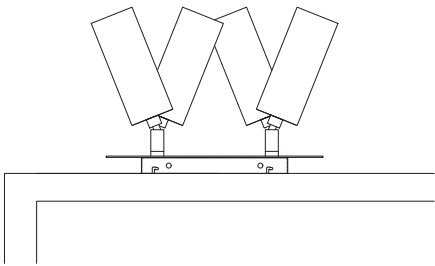

Art APM2R..4TBS..SPOT

ca creative
cables

Creative-Cables S.p.A.
Lungo Dora Colletta 113/9 - 10153 Torino - Italy

4xMAX 10W E14
220-240 V
Cl. II  IP20 

SE IL CAVO FLESSIBILE ESTERNO DI QUESTO APPARECCHIO VIENE DANNEGGIATO DEVE ESSERE SOSTITUITO DAL COSTRUTTORE O DAL SUO SERVIZIO ASSISTENZA O DA PERSONALE QUALIFICATO EQUIVALENTE AL FINE DI EVITARE PERICOLI

IF THE EXTERNAL FLEXIBLE CABLE OF THIS LUMINAIRE IS DAMAGED, IT SHALL BE EXCLUSIVELY REPLACED BY THE MANUFACTURER OR HIS SERVICE AGENT OR A SIMILAR QUALIFIED PERSON IN ORDER TO AVOID HAZARDS

1

2

3

4

5

6

7