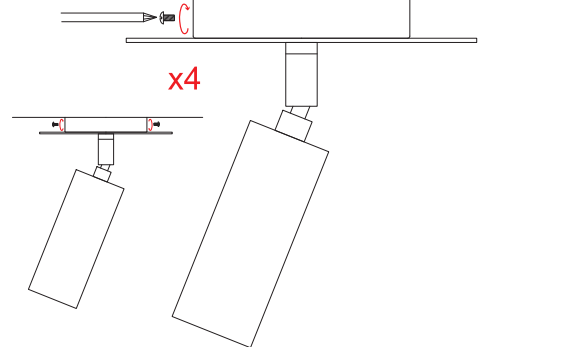

Art APM2R..4TBS..SPOT

ca creative
cables

Creative-Cables S.p.A.
Lungo Dora Colletta 113/9 - 10153 Torino - Italy

4xMAX 10W E14
220-240 V
Cl. II IP20

SE IL CAVO FLESSIBILE ESTERNO DI QUESTO APPARECCHIO VIENE DANNEGGIATO DEVE ESSERE SOSTITUITO DAL COSTRUTTORE O DAL SUO SERVIZIO ASSISTENZA O DA PERSONALE QUALIFICATO EQUIVALENTE AL FINE DI EVITARE PERICOLI

IF THE EXTERNAL FLEXIBLE CABLE OF THIS LUMINAIRE IS DAMAGED, IT SHALL BE EXCLUSIVELY REPLACED BY THE MANUFACTURER OR HIS SERVICE AGENT OR A SIMILAR QUALIFIED PERSON IN ORDER TO AVOID HAZARDS

1

2

3

4

5

6

7

8

9

10

11