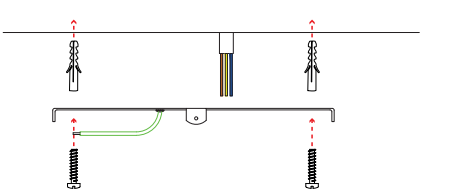

Art APM2R..4TBS..SPOT

ca creative
cables

Creative-Cables S.p.A.
Lungo Dora Colletta 113/9 - 10153 Torino - Italy

4xMAX 10W E14
220-240 V
Cl. II  IP20 

SE IL CAVO FLESSIBILE ESTERNO DI QUESTO APPARECCHIO VIENE DANNEGGIATO DEVE ESSERE SOSTITUITO DAL COSTRUTTORE O DAL SUO SERVIZIO ASSISTENZA O DA PERSONALE QUALIFICATO EQUIVALENTE AL FINE DI EVITARE PERICOLI

IF THE EXTERNAL FLEXIBLE CABLE OF THIS LUMINAIRE IS DAMAGED, IT SHALL BE EXCLUSIVELY REPLACED BY THE MANUFACTURER OR HIS SERVICE AGENT OR A SIMILAR QUALIFIED PERSON IN ORDER TO AVOID HAZARDS

1

2

3

4

5

6

7