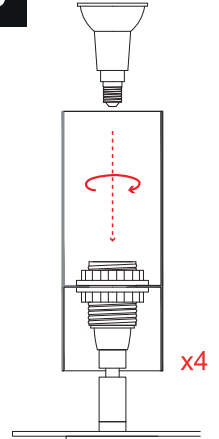

Art APM2R..4TBS..SPOT

ca creative
cables

Creative-Cables S.p.A.
Lungo Dora Colletta 113/9 - 10153 Torino - Italy

4xMAX 10W E14
220-240 V
Cl. II IP20

SE IL CAVO FLESSIBILE ESTERNO DI QUESTO APPARECCHIO VIENE DANNEGGIATO DEVE ESSERE SOSTITUITO DAL COSTRUTTORE O DAL SUO SERVIZIO ASSISTENZA O DA PERSONALE QUALIFICATO EQUIVALENTE AL FINE DI EVITARE PERICOLI

IF THE EXTERNAL FLEXIBLE CABLE OF THIS LUMINAIRE IS DAMAGED, IT SHALL BE EXCLUSIVELY REPLACED BY THE MANUFACTURER OR HIS SERVICE AGENT OR A SIMILAR QUALIFIED PERSON IN ORDER TO AVOID HAZARDS

1

2

3

4

5

6

7

8

9

10

11