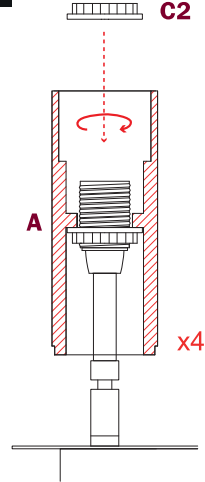

Art APM2R..4TBS..SPOTLE

ca creative
cables

Creative-Cables S.p.A.
Lungo Dora Colletta 113/9 - 10153 Torino - Italy

4xMAX 10W E14
220-240 V
Cl. II IP20

SE IL CAVO FLESSIBILE ESTERNO DI QUESTO APPARECCHIO VIENE DANNEGGIATO DEVE ESSERE SOSTITUITO DAL COSTRUTTORE O DAL SUO SERVIZIO ASSISTENZA O DA PERSONALE QUALIFICATO EQUIVALENTE AL FINE DI EVITARE PERICOLI

IF THE EXTERNAL FLEXIBLE CABLE OF THIS LUMINAIRE IS DAMAGED, IT SHALL BE EXCLUSIVELY REPLACED BY THE MANUFACTURER OR HIS SERVICE AGENT OR A SIMILAR QUALIFIED PERSON IN ORDER TO AVOID HAZARDS

1

2

3

4

5

6

7

8

9

10

11