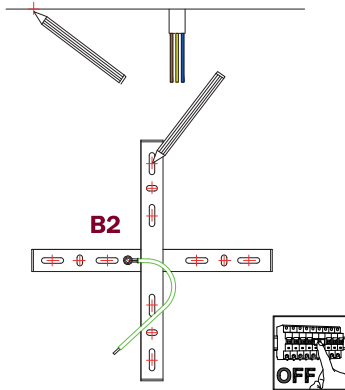

Art APM2R..4TBS..SPOT

ca creative
cables

Creative-Cables S.p.A.
Lungo Dora Colletta 113/9 - 10153 Torino - Italy

4xMAX 10W E14
220-240 V
Cl. II  IP20 

SE IL CAVO FLESSIBILE ESTERNO DI QUESTO APPARECCHIO VIENE DANNEGGIATO DEVE ESSERE SOSTITUITO DAL COSTRUTTORE O DAL SUO SERVIZIO ASSISTENZA O DA PERSONALE QUALIFICATO EQUIVALENTE AL FINE DI EVITARE PERICOLI

IF THE EXTERNAL FLEXIBLE CABLE OF THIS LUMINAIRE IS DAMAGED, IT SHALL BE EXCLUSIVELY REPLACED BY THE MANUFACTURER OR HIS SERVICE AGENT OR A SIMILAR QUALIFIED PERSON IN ORDER TO AVOID HAZARDS

1

2

3

4

5

6

7