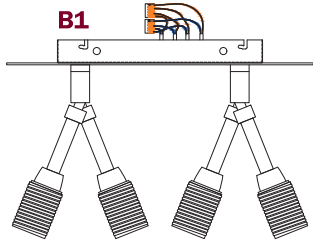

Art APM2R..4TBS..SPOT

ca creative
cables

Creative-Cables S.p.A.
Lungo Dora Colletta 113/9 - 10153 Torino - Italy

4xMAX 10W E14
220-240 V
Cl. II  IP20 

SE IL CAVO FLESSIBILE ESTERNO DI QUESTO APPARECCHIO VIENE DANNEGGIATO DEVE ESSERE SOSTITUITO DAL COSTRUTTORE O DAL SUO SERVIZIO ASSISTENZA O DA PERSONALE QUALIFICATO EQUIVALENTE AL FINE DI EVITARE PERICOLI

IF THE EXTERNAL FLEXIBLE CABLE OF THIS LUMINAIRE IS DAMAGED, IT SHALL BE EXCLUSIVELY REPLACED BY THE MANUFACTURER OR HIS SERVICE AGENT OR A SIMILAR QUALIFIED PERSON IN ORDER TO AVOID HAZARDS

1

2

3

4

5

6

7

8

9

10

11

Art APM2R..4TBS..SPOTLE

ca creative
cables

Creative-Cables S.p.A.
Lungo Dora Colletta 113/9 - 10153 Torino - Italy

4xMAX 10W E14
220-240 V
Cl. II  IP20 