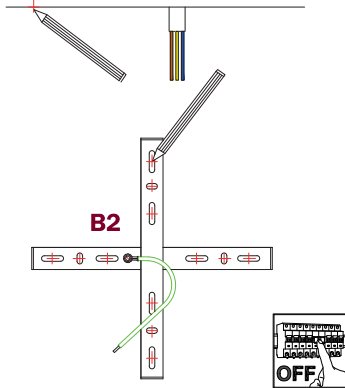

Art APM2R..4TBS..SPOT

ca creative
cables

Creative-Cables S.p.A.
Lungo Dora Colletta 113/9 - 10153 Torino - Italy

4xMAX 10W E14
220-240 V
Cl. II  IP20 

SE IL CAVO FLESSIBILE ESTERNO DI QUESTO APPARECCHIO VIENE DANNEGGIATO DEVE ESSERE SOSTITUITO DAL COSTRUTTORE O DAL SUO SERVIZIO ASSISTENZA O DA PERSONALE QUALIFICATO EQUIVALENTE AL FINE DI EVITARE PERICOLI

IF THE EXTERNAL FLEXIBLE CABLE OF THIS LUMINAIRE IS DAMAGED, IT SHALL BE EXCLUSIVELY REPLACED BY THE MANUFACTURER OR HIS SERVICE AGENT OR A SIMILAR QUALIFIED PERSON IN ORDER TO AVOID HAZARDS

1

2

3

4

5

6

7

8

9

10

11

Art APM2R..4TBS..SPOTLE

ca creative
cables

Creative-Cables S.p.A.
Lungo Dora Colletta 113/9 - 10153 Torino - Italy

4xMAX 10W E14
220-240 V
Cl. II  IP20 