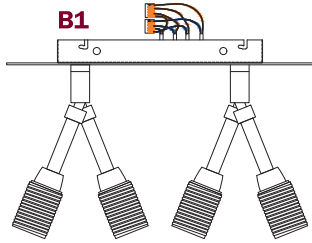

Art APM2R..4TBS..SPOTLE

ca creative
cables

Creative-Cables S.p.A.
Lungo Dora Colletta 113/9 - 10153 Torino - Italy

4xMAX 10W E14
220-240 V
Cl. II IP20

SE IL CAVO FLESSIBILE ESTERNO DI QUESTO APPARECCHIO VIENE DANNEGGIATO DEVE ESSERE SOSTITUITO DAL COSTRUTTORE O DAL SUO SERVIZIO ASSISTENZA O DA PERSONALE QUALIFICATO EQUIVALENTE AL FINE DI EVITARE PERICOLI

IF THE EXTERNAL FLEXIBLE CABLE OF THIS LUMINAIRE IS DAMAGED, IT SHALL BE EXCLUSIVELY REPLACED BY THE MANUFACTURER OR HIS SERVICE AGENT OR A SIMILAR QUALIFIED PERSON IN ORDER TO AVOID HAZARDS