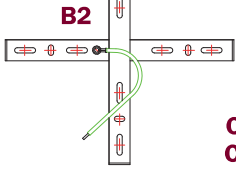

Art APM2R..4TBS..SPOT

ca creative
cables

Creative-Cables S.p.A.
Lungo Dora Colletta 113/9 - 10153 Torino - Italy

4xMAX 10W E14
220-240 V
Cl. II IP20

SE IL CAVO FLESSIBILE ESTERNO DI QUESTO APPARECCHIO VIENE DANNEGGIATO DEVE ESSERE SOSTITUITO DAL COSTRUTTORE O DAL SUO SERVIZIO ASSISTENZA O DA PERSONALE QUALIFICATO EQUIVALENTE AL FINE DI EVITARE PERICOLI

IF THE EXTERNAL FLEXIBLE CABLE OF THIS LUMINAIRE IS DAMAGED, IT SHALL BE EXCLUSIVELY REPLACED BY THE MANUFACTURER OR HIS SERVICE AGENT OR A SIMILAR QUALIFIED PERSON IN ORDER TO AVOID HAZARDS