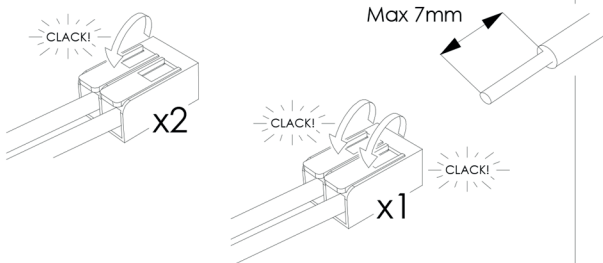

ARTICOLO - APM

ca creative
cables

220 - 240V
1 x MAX 53W E27

CL. I  

1

2

3

4