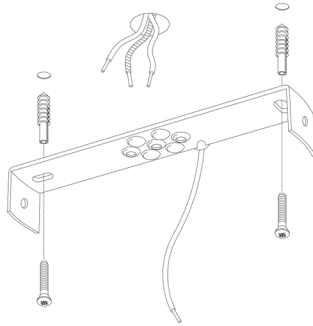

ARTICOLO - APM

ca creative
cables

220 - 240V
1 x MAX 53W E27

CL. I  

1

2

3

4