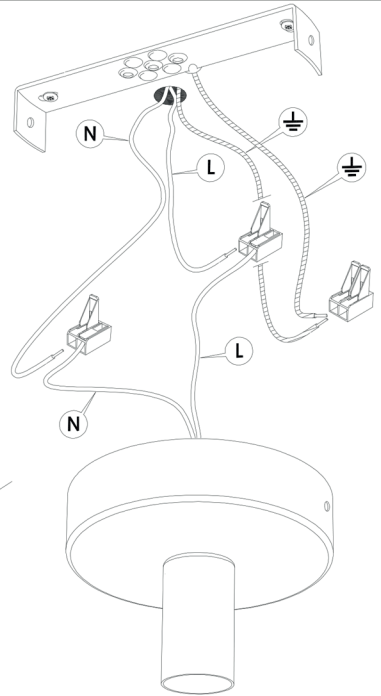

ARTICOLO - APM

ca creative
cables

220 - 240V
1 x MAX 53W E27

CL. I  

1

2

3

4