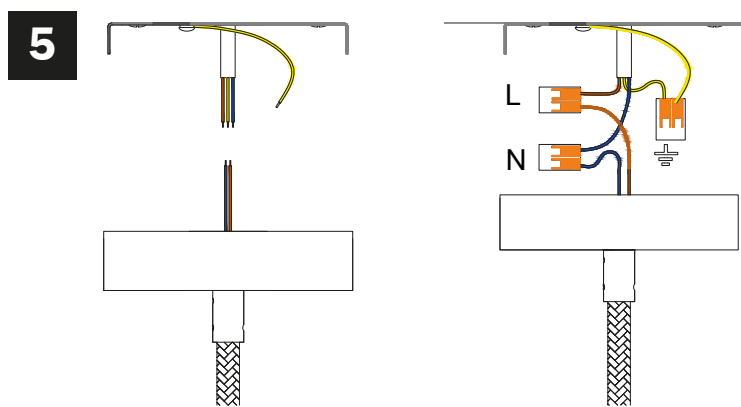

Art APMFLGU...

1xMAX 4W GU10 MR11

110-240 V

Cl. II IP20

SE IL CAVO FLESSIBILE ESTERNO DI QUESTO APPARECCHIO VIENE DANNEGGIATO DEVE ESSERE SOSTITUITO DAL COSTRUTTORE O DAL SUO SERVIZIO ASSISTENZA O DA PERSONALE QUALIFICATO EQUIVALENTE AL FINE DI EVITARE PERICOLI

IF THE EXTERNAL FLEXIBLE CABLE OF THIS LUMINAIRE IS DAMAGED, IT SHALL BE EXCLUSIVELY REPLACED BY THE MANUFACTURER OR HIS SERVICE AGENT OR A SIMILAR QUALIFIED PERSON IN ORDER TO AVOID HAZARDS

**n°1 CAGU10R11**

**MR11 GU10  
LED BULBS  
Ø max 35mm**