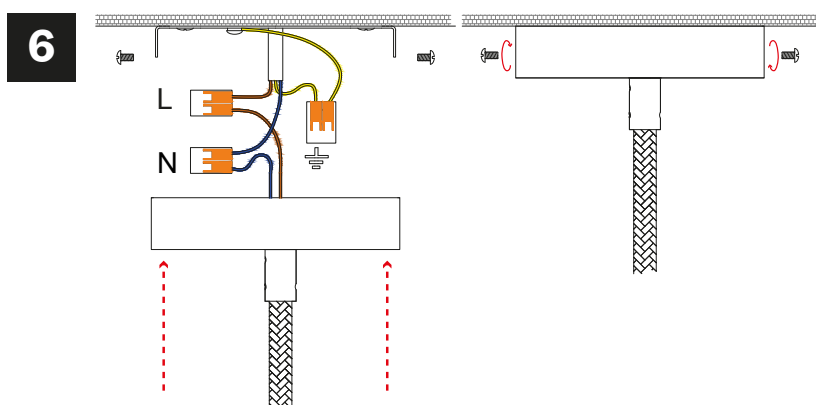

Art APMFLGU...

1xMAX 4W GU10 MR11

110-240 V

Cl. II IP20

SE IL CAVO FLESSIBILE ESTERNO DI QUESTO APPARECCHIO VIENE DANNEGGIATO DEVE ESSERE SOSTITUITO DAL COSTRUTTORE O DAL SUO SERVIZIO ASSISTENZA O DA PERSONALE QUALIFICATO EQUIVALENTE AL FINE DI EVITARE PERICOLI

IF THE EXTERNAL FLEXIBLE CABLE OF THIS LUMINAIRE IS DAMAGED, IT SHALL BE EXCLUSIVELY REPLACED BY THE MANUFACTURER OR HIS SERVICE AGENT OR A SIMILAR QUALIFIED PERSON IN ORDER TO AVOID HAZARDS

**n°1 CAGU10R11**

**MR11 GU10  
LED BULBS  
Ø max 35mm**