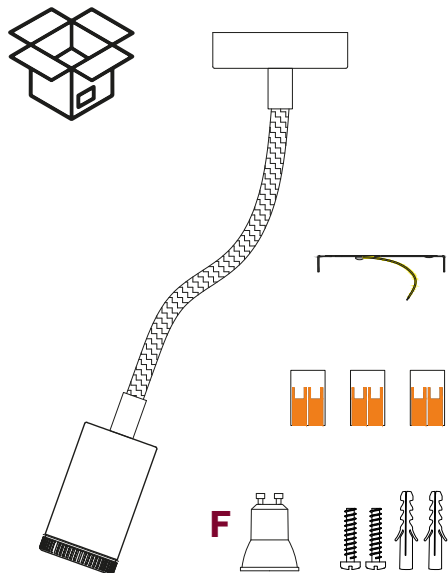

Art APMFLGU...

1xMAX 4W GU10 MR11

110-240 V

Cl. II IP20

SE IL CAVO FLESSIBILE ESTERNO DI QUESTO APPARECCHIO VIENE DANNEGGIATO DEVE ESSERE SOSTITUITO DAL COSTRUTTORE O DAL SUO SERVIZIO ASSISTENZA O DA PERSONALE QUALIFICATO EQUIVALENTE AL FINE DI EVITARE PERICOLI

IF THE EXTERNAL FLEXIBLE CABLE OF THIS LUMINAIRE IS DAMAGED, IT SHALL BE EXCLUSIVELY REPLACED BY THE MANUFACTURER OR HIS SERVICE AGENT OR A SIMILAR QUALIFIED PERSON IN ORDER TO AVOID HAZARDS

**n°1 CAGU10R11**

**MR11 GU10  
LED BULBS  
Ø max 35mm**