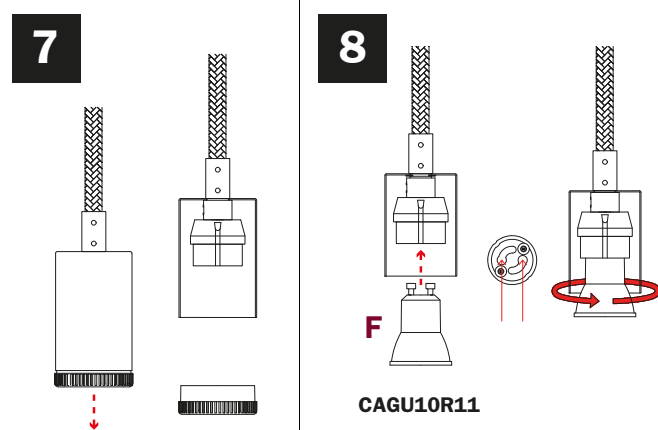

Art APMFLGU...

1xMAX 4W GU10 MR11

110-240 V

Cl. II IP20

SE IL CAVO FLESSIBILE ESTERNO DI QUESTO APPARECCHIO VIENE DANNEGGIATO DEVE ESSERE SOSTITUITO DAL COSTRUTTORE O DAL SUO SERVIZIO ASSISTENZA O DA PERSONALE QUALIFICATO EQUIVALENTE AL FINE DI EVITARE PERICOLI

IF THE EXTERNAL FLEXIBLE CABLE OF THIS LUMINAIRE IS DAMAGED, IT SHALL BE EXCLUSIVELY REPLACED BY THE MANUFACTURER OR HIS SERVICE AGENT OR A SIMILAR QUALIFIED PERSON IN ORDER TO AVOID HAZARDS

**n°1 CAGU10R11**

**MR11 GU10  
LED BULBS  
Ø max 35mm**