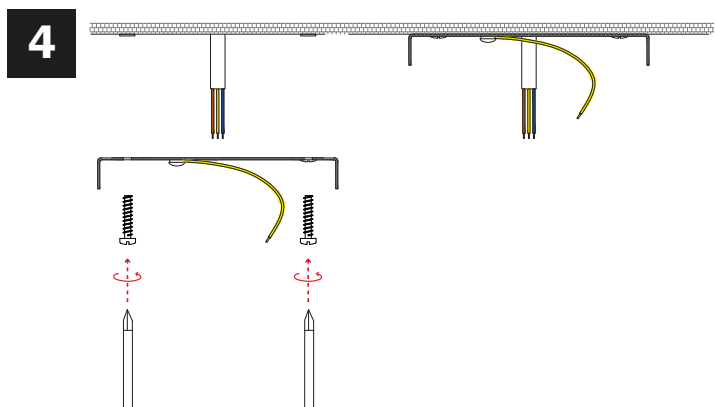

Art APMFLGU...

1xMAX 4W GU10 MR11

110-240 V

Cl. II IP20

SE IL CAVO FLESSIBILE ESTERNO DI QUESTO APPARECCHIO VIENE DANNEGGIATO DEVE ESSERE SOSTITUITO DAL COSTRUTTORE O DAL SUO SERVIZIO ASSISTENZA O DA PERSONALE QUALIFICATO EQUIVALENTE AL FINE DI EVITARE PERICOLI

IF THE EXTERNAL FLEXIBLE CABLE OF THIS LUMINAIRE IS DAMAGED, IT SHALL BE EXCLUSIVELY REPLACED BY THE MANUFACTURER OR HIS SERVICE AGENT OR A SIMILAR QUALIFIED PERSON IN ORDER TO AVOID HAZARDS

**n°1 CAGU10R11**

**MR11 GU10  
LED BULBS  
Ø max 35mm**