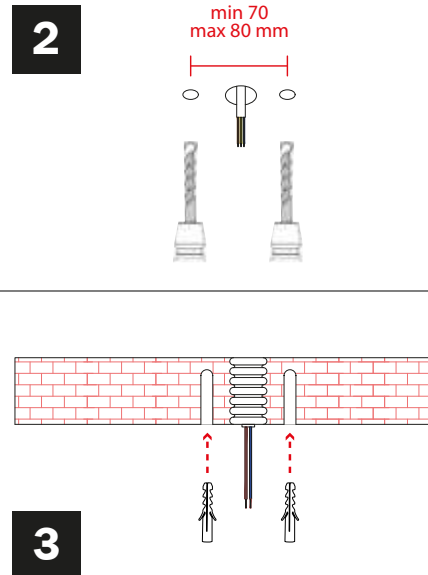

Art APMFLGU...

1xMAX 4W GU10 MR11

110-240 V

Cl. II IP20

SE IL CAVO FLESSIBILE ESTERNO DI QUESTO APPARECCHIO VIENE DANNEGGIATO DEVE ESSERE SOSTITUITO DAL COSTRUTTORE O DAL SUO SERVIZIO ASSISTENZA O DA PERSONALE QUALIFICATO EQUIVALENTE AL FINE DI EVITARE PERICOLI

IF THE EXTERNAL FLEXIBLE CABLE OF THIS LUMINAIRE IS DAMAGED, IT SHALL BE EXCLUSIVELY REPLACED BY THE MANUFACTURER OR HIS SERVICE AGENT OR A SIMILAR QUALIFIED PERSON IN ORDER TO AVOID HAZARDS

**n°1 CAGU10R11**

**MR11 GU10  
LED BULBS  
Ø max 35mm**