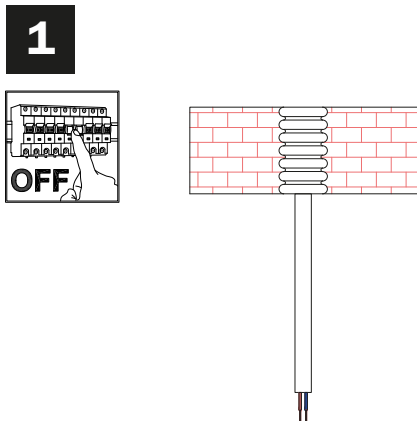

Art APMFLGU...

1xMAX 4W GU10 MR11

110-240 V

Cl. II IP20

SE IL CAVO FLESSIBILE ESTERNO DI QUESTO APPARECCHIO VIENE DANNEGGIATO DEVE ESSERE SOSTITUITO DAL COSTRUTTORE O DAL SUO SERVIZIO ASSISTENZA O DA PERSONALE QUALIFICATO EQUIVALENTE AL FINE DI EVITARE PERICOLI

IF THE EXTERNAL FLEXIBLE CABLE OF THIS LUMINAIRE IS DAMAGED, IT SHALL BE EXCLUSIVELY REPLACED BY THE MANUFACTURER OR HIS SERVICE AGENT OR A SIMILAR QUALIFIED PERSON IN ORDER TO AVOID HAZARDS

**n°1 CAGU10R11**

**MR11 GU10  
LED BULBS  
Ø max 35mm**