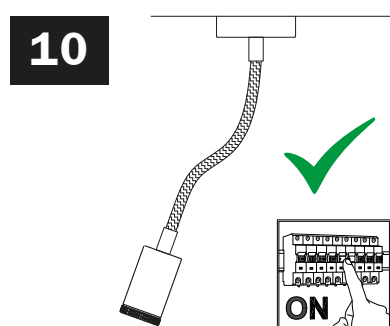

Art APMFLGU...

1xMAX 4W GU10 MR11

110-240 V

Cl. II IP20

SE IL CAVO FLESSIBILE ESTERNO DI QUESTO APPARECCHIO VIENE DANNEGGIATO DEVE ESSERE SOSTITUITO DAL COSTRUTTORE O DAL SUO SERVIZIO ASSISTENZA O DA PERSONALE QUALIFICATO EQUIVALENTE AL FINE DI EVITARE PERICOLI

IF THE EXTERNAL FLEXIBLE CABLE OF THIS LUMINAIRE IS DAMAGED, IT SHALL BE EXCLUSIVELY REPLACED BY THE MANUFACTURER OR HIS SERVICE AGENT OR A SIMILAR QUALIFIED PERSON IN ORDER TO AVOID HAZARDS

**n°1 CAGU10R11**