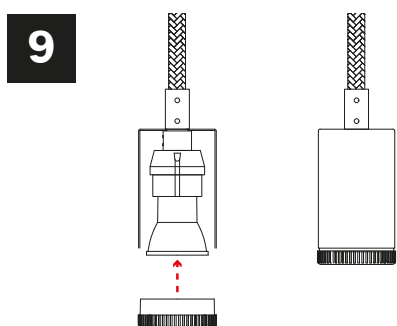

Art APMFLGU...

1xMAX 4W GU10 MR11

110-240 V

Cl. II IP20

SE IL CAVO FLESSIBILE ESTERNO DI QUESTO APPARECCHIO VIENE DANNEGGIATO DEVE ESSERE SOSTITUITO DAL COSTRUTTORE O DAL SUO SERVIZIO ASSISTENZA O DA PERSONALE QUALIFICATO EQUIVALENTE AL FINE DI EVITARE PERICOLI

IF THE EXTERNAL FLEXIBLE CABLE OF THIS LUMINAIRE IS DAMAGED, IT SHALL BE EXCLUSIVELY REPLACED BY THE MANUFACTURER OR HIS SERVICE AGENT OR A SIMILAR QUALIFIED PERSON IN ORDER TO AVOID HAZARDS

**n°1 CAGU10R11**

**MR11 GU10  
LED BULBS  
Ø max 35mm**