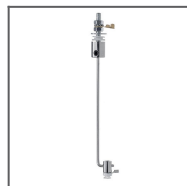

Sestava uchycení
M11
Ref: 42609