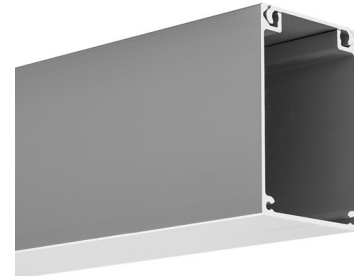

POPIS PRODUKTU

- Velký prostor pro připojení napájení a elektronických zařízení
- Jednoduchá montáž a demontáž

ÚPRAVA :

Stříbrně anodizovaný ☐

*Vlastní barvy jsou k dispozici na vyžádání

Vyplňte prázdná pole

Číslo produktu

Typ příslušenství

Firma

Projekt

Datum

TECHNICKÁ SPECIFIKACE

Účel produktu

- k zavěšení svítidel ke stropu, schovává přívodní kabely, transformátor a další elektronická zařízení

Instalace

- na montážní části profilu, připevněné k povrchu vruty

Další informace

- profil může být také použit k montáži na svislé stěny nebo k přišroubování osvětlení přímo na něj

DOSTUPNÉ DÉLKY

Ref.	povrchová úprava	dostupné délky
18009ANODA_1	Stříbrně anodizovaný	1000 mm
18009ANODA_2	Stříbrně anodizovaný	2000 mm
18009ANODA_3	Stříbrně anodizovaný	3000 mm

TECHNICKÝ VÝKRES