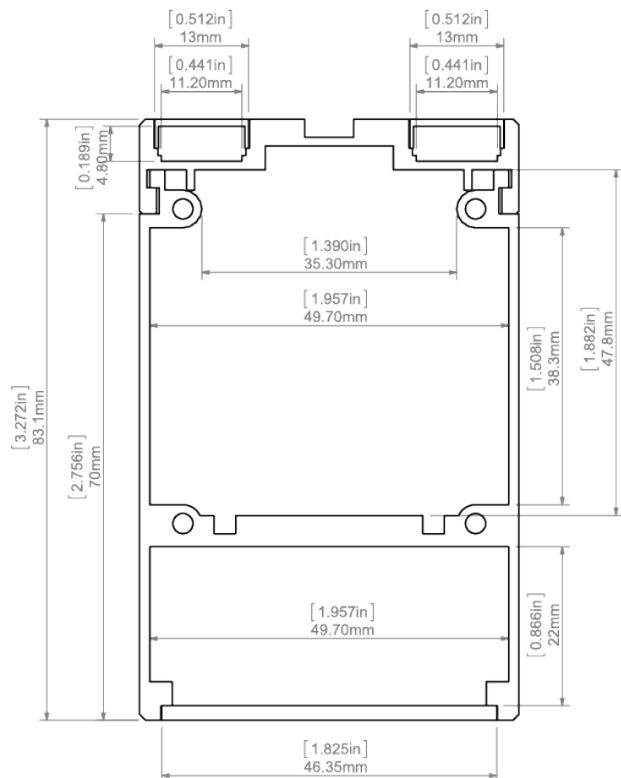

TECHNICKÝ VÝKRES