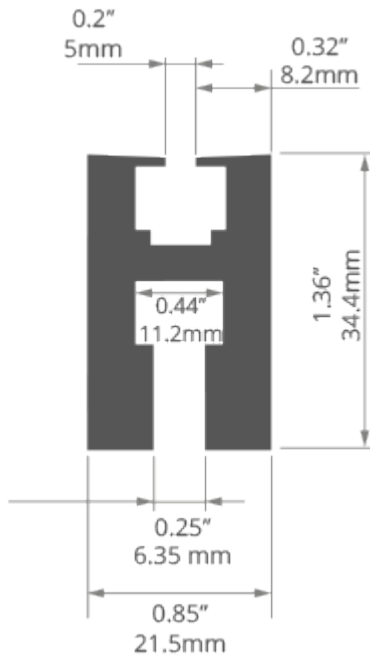

TECHNICKÝ VÝKRES