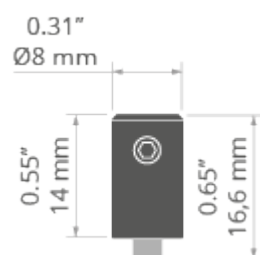

POPIS PRODUKTU

- Podélné zavěšení na tyči
- Malé rozměry

Vyplňte prázdná pole

Číslo produktu

Typ příslušenství

Firma

Projekt

Datum

TECHNICKÁ SPECIFIKACE

Účel produktu

- zavěšení malých svítidel

Instalace

- do svítidla pomocí malého zámku
- do tyče pomocí aretačního šroubu

TECHNICKÝ VÝKRES