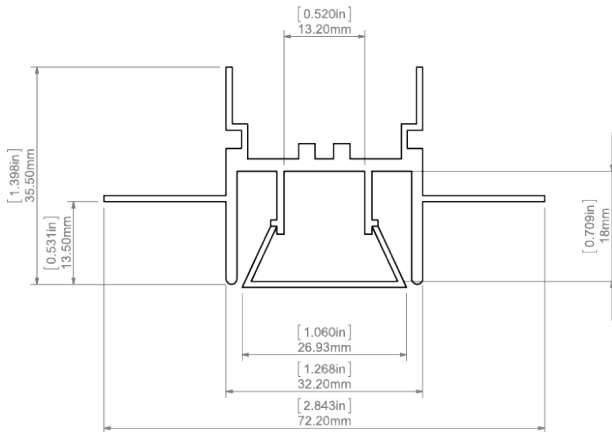

Datum

TECHNICKÁ SPECIFIKACE

Účel produktu

- k vytváření stropů s technologií "napínaných folií" s integrovaným LED osvětlením
- k vytváření snížených stropů ze sádkartonu
- profil má drážku přizpůsobenou pro uchycení standardního kotvení, které se používá u napínaných stropů

Instalace

- použitím "FOLHAK" a běžně dostupných ukotvení pro snížené stropy

Další informace

- je určen k vnitřnímu použití
- profily mohou být spojeny v libovolném úhlu větším než 60°
- svítidlo je zarovnáno s povrchem fólie
- snadné spojování použitím "ÚHLOVÝCH SPOJEK ZM"
- je kompatibilní se všemi profily série FOLED
- prostor pro LED pasek: 13.2 mm

DOSTUPNÉ DÉLKY

Ref.	povrchová úprava	dostupné délky
B8332V1NA_1	Neanodizovaný (surový)	1000 mm
B8332V1NA_2	Neanodizovaný (surový)	2000 mm
B8332V1NA_3	Neanodizovaný (surový)	3000 mm

TECHNICKÝ VÝKRES

SOUVISEJÍCÍ PROFILY