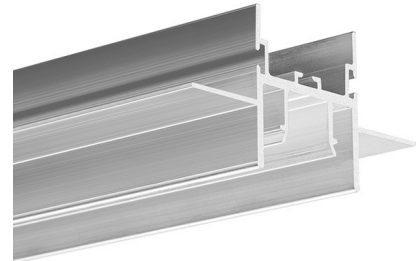

POPIS PRODUKTU

- Spojuje v sobě několik funkcí:
 - **svítidla**
 - **konstrukce napínaného stropu**
 - **konstrukce sníženého stropu ze sádkartonu apod.**
- Je kompatibilní se standardním uchycením snížených stropů
- Systém FOLED nabízí nové možnosti interiérového designu

Datum

TECHNICKÁ SPECIFIKACE

Účel produktu

- k vytváření stropů s technologií "napínaných folií" s integrovaným LED osvětlením
- k vytváření snížených stropů ze sádkartonu
- profil má drážku přizpůsobenou pro uchycení standardního kotvení, které se používá u napínaných stropů

Instalace

- použitím "FOLHAK" a běžně dostupných ukotvení pro snížené stropy

Další informace

- je určen k vnitřnímu použití
- profily mohou být spojeny v libovolném úhlu větším než 60°
- svítidlo je zarovnáno s povrchem fólie
- snadné spojování použitím "ÚHLOVÝCH SPOJEK ZM"
- je kompatibilní se všemi profily série FOLED
- prostor pro LED pasek: 13.2 mm