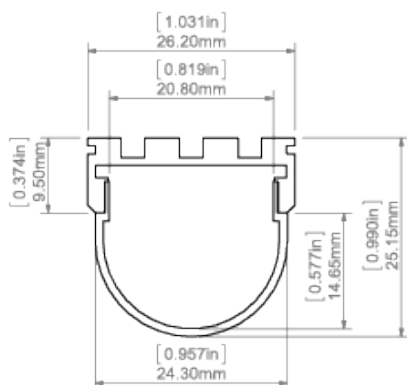

GIZA profile and AM-24 mounting bracket
profil GIZA z mocovníkem AM-24