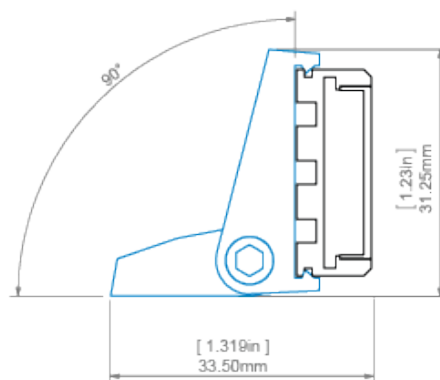

GIZA profile and REGIP-UV mounting bracket
profil GIZA z mocovníkem REGIP-UV