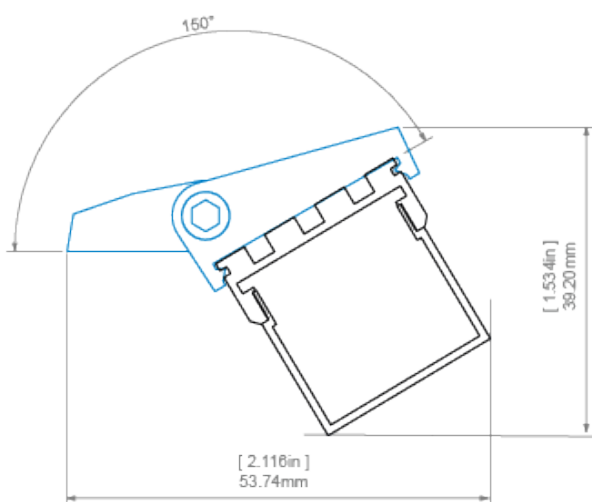

GIZA profile with G-K cover and REGIP-UV mounting bracket
profil GIZA z osłoną G-K oraz mocownikiem REGIP-UV