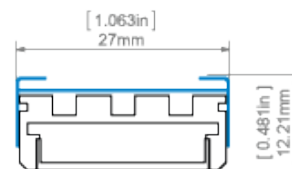

GIZA profile and AM-24 mounting bracket
profil GIZA z mocovníkem AM-24