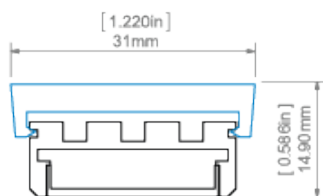

GIZA profile with G-K cover and AM-24 mounting bracket
profil GIZA z oslóną G-K oraz mocovníkem AM-24

GIZA profile and GIP mounting bracket
profil GIZA z mocovníkem GIP