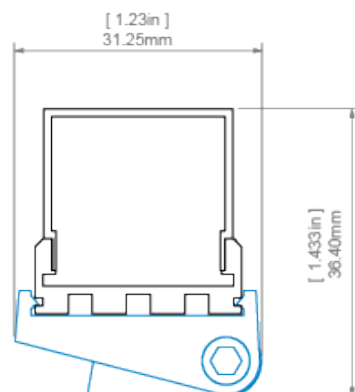

GIZA profile with G-K cover and REGIP-UV mounting bracket
profil GIZA z osłoną G-K oraz mocownikiem REGIP-UV