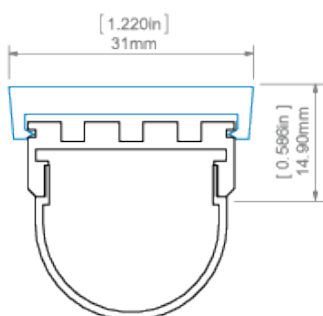

GIZA profile with G-K cover and AM-24 mounting bracket
profil GIZA z oslóną G-K oraz mocovníkem AM-24

GIZA profile with G-L cover and AM-24 mounting bracket
profil GIZA z oslóną G-L oraz mocovníkem AM-24

GIZA profile and GIP mounting bracket
profil GIZA z mocovníkem GIP

GIZA profile with G-K cover and GIP mounting bracket
profil GIZA z osloną G-K oraz mocovníkem GIP

GIZA profile with G-L cover and GIP mounting bracket
profil GIZA z osloną G-L oraz mocovníkem GIP