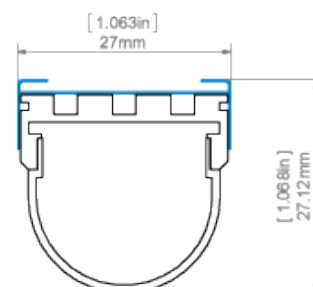

GIZA profile and AM-24 mounting bracket
profil GIZA z mocovníkem AM-24