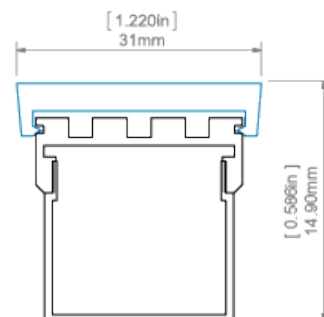

GIZA profile with G-L cover and AM-24 mounting bracket
profil GIZA z oslóną G-L oraz mocovníkem AM-24

GIZA profile with G-K cover and GIP mounting bracket
profil GIZA z osloną G-K oraz mocovníkem GIP