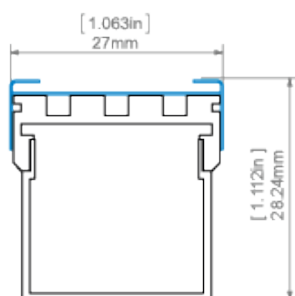

DOSTUPNÉ DÉLKY

Ref.	povrchová úprava	dostupné délky
B5556ANODA_1	Stříbrně anodizovaný	1000 mm
B5556ANODA_2	Stříbrně anodizovaný	2000 mm
B5556ANODA_3	Stříbrně anodizovaný	3000 mm

TECHNICKÝ VÝKRES

GIZA profile and AM-24 mounting bracket
profil GIZA z mocovníkem AM-24