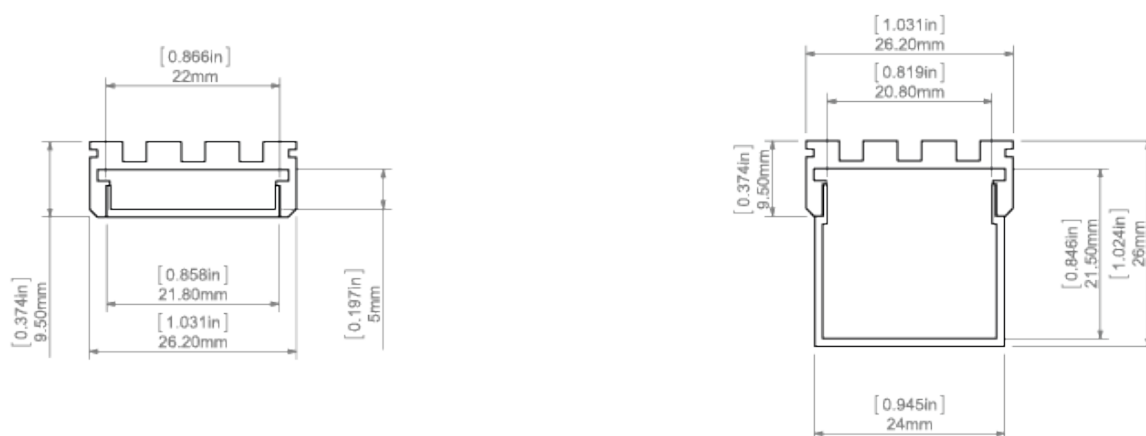

- vnější poloměr - vztahuje se na profil ohnutý tak, že se difuzor nachází vně ohybu,
- atypické ohyby jsou možné vyrobit po konzultaci a individuálnímu nacenění,
- při ohýbání anodizovaných profilů je nutné počítat s praskáním eloxovaným povrchem (což může být s ohledem na poloměr více či méně viditelné).

DOSTUPNÉ DÉLKY

Ref.	povrchová úprava	dostupné délky
B5556ANODA_1	Stříbrně anodizovaný	1000 mm
B5556ANODA_2	Stříbrně anodizovaný	2000 mm
B5556ANODA_3	Stříbrně anodizovaný	3000 mm

TECHNICKÝ VÝKRES