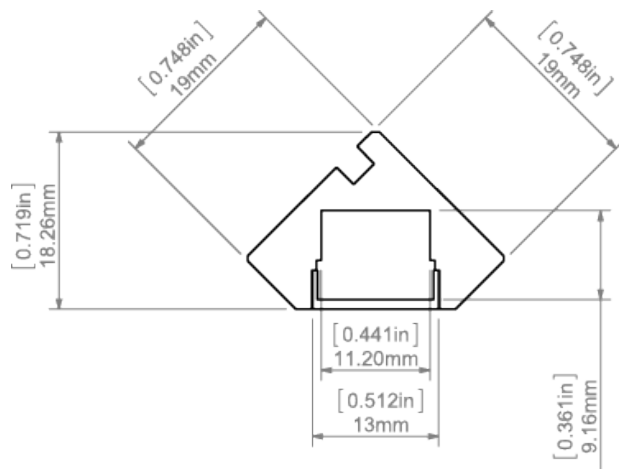

TECHNICKÝ VÝKRES