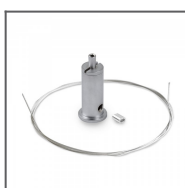

Úhlová spojka
ZM-90
Ref: 42716

Úhlová spojka
ZM-PION-90
Ref: 42718

Úhlová spojka
ZM-135
Ref: 42720

Úhlová spojka
ZM-MINI-180
Ref: 44501

SESTAVY PRO UCHYCENÍ

Sestava uchycení
M15
Ref: 42614

Sestava uchycení
M11
Ref: 42609

Sestava uchycení
M12
Ref: 42610

Sestava uchycení
M13
Ref: 42611

Sestava uchycení
RG-1 černá
Ref: 42647L9005

Sestava uchycení
RG-1 stříbrná
Ref: 42647NI

Sestava uchycení
RG-1 bílá
Ref: 42647L9010

Sestava uchycení
RG-1 stříbrný
satén
Ref: 42647GSS