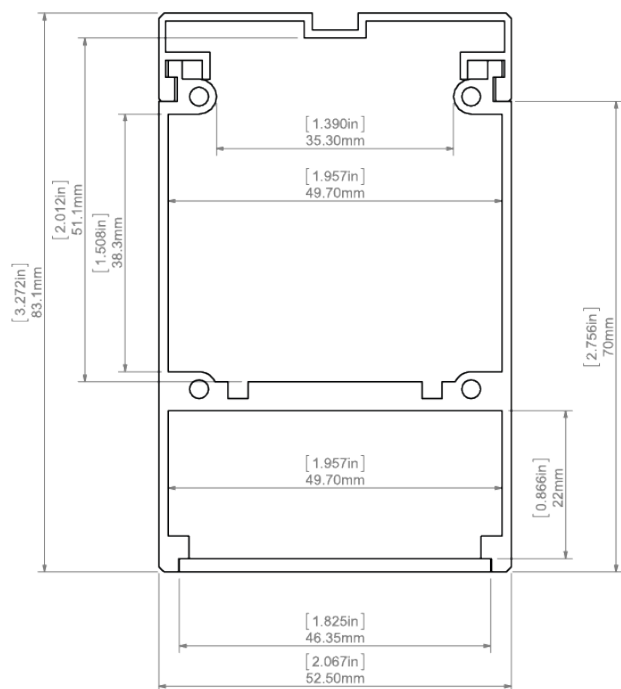

TECHNICKÝ VÝKRES