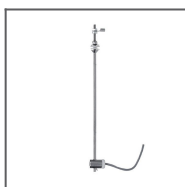

Sestava uchycení
M13
Ref: 42611