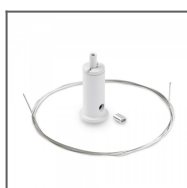

Úhlová spojka
ZM-90
Ref: 42716

Úhlová spojka
ZM-PION-90
Ref: 42718

Úhlová spojka
ZM-135
Ref: 42720

Úhlová spojka
ZM-MINI-180
Ref: 44501

SESTAVY PRO UCHYCENÍ

Sestava uchycení
M15
Ref: 42614

Sestava uchycení
M11
Ref: 42609

Sestava uchycení
M12
Ref: 42610

Sestava uchycení
M13
Ref: 42611

Sestava uchycení
RG-1 černá
Ref: 42647L9005

Sestava uchycení
RG-1 stříbrná
Ref: 42647NI

Sestava uchycení
RG-1 bílá
Ref: 42647L9010

Sestava uchycení
RG-1 stříbrný
satén
Ref: 42647GSS