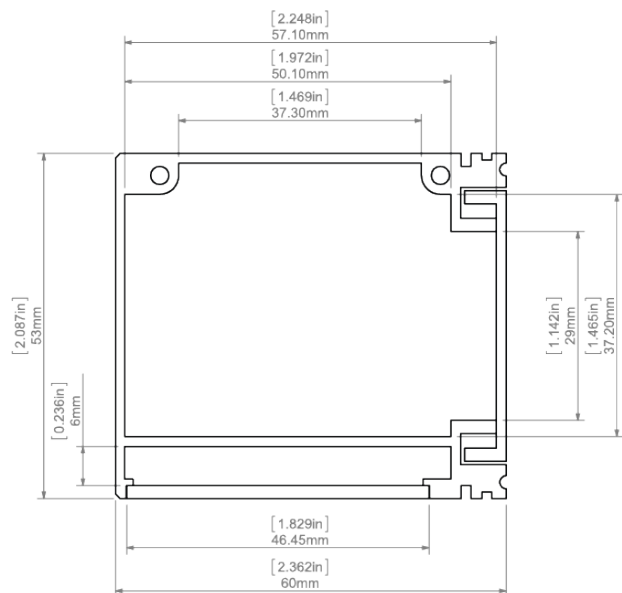

TECHNICKÝ VÝKRES