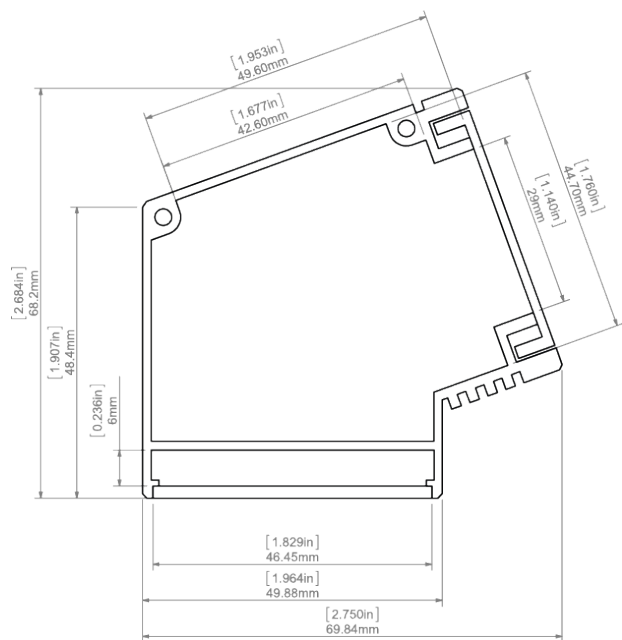

Instalace

- pomocí montážní části profilu, připevněné vruty vhodně zvolenými pro daný typ podkladu

Další informace

- určen především pro osvětlení tras pro pěší
- součástí profilu je také plastový prut pro blokování Fi-4mm
- pro interiérové použití
- prostor pro LED pasek: 46.45 mm

DOSTUPNÉ DÉLKY

Ref.	povrchová úprava	dostupné délky
18012ANODA_1	Stříbrně anodizovaný	1000 mm
18012ANODA_2	Stříbrně anodizovaný	2000 mm
18012ANODA_3	Stříbrně anodizovaný	3000 mm

TECHNICKÝ VÝKRES

SOUVISEJÍCÍ PRODUKTY