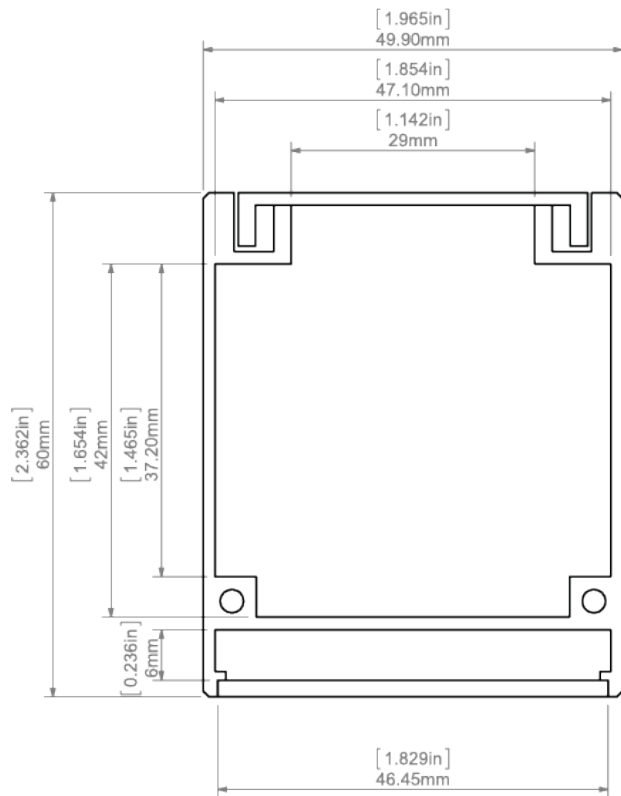

TECHNICKÝ VÝKRES