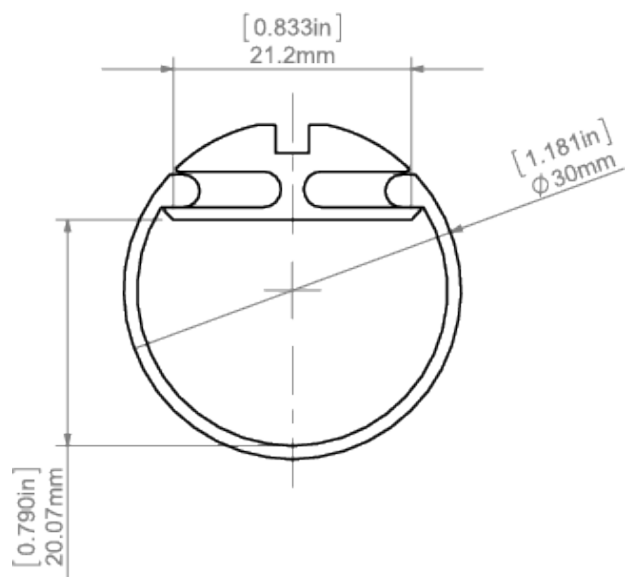

TECHNICKÝ VÝKRES