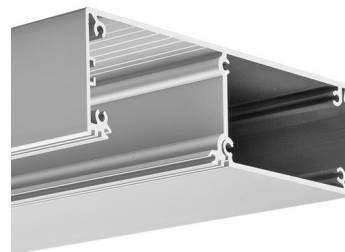

POPIS PRODUKTU

- Možnost získání linie světla
- Svítidlo s krytím IP54 bez potřeby použití tmelu
- Prostor pro transformátor, elektronické komponenty a přívodní kabely
- Jednoduchý design

ÚPRAVA :

Stříbrně anodizovaný ☐

*Vlastní barvy jsou k dispozici na vyžádání

Vyplňte prázdná pole

Číslo produktu

Typ příslušenství

Firma

Projekt

Datum

TECHNICKÁ SPECIFIKACE

Účel produktu

- pro výrobu nástěnných svítidel odolných proti stříkající vodě s vysokou účinností světla

Instalace

- pomocí montážní části profilu, připevněné vruty vhodně zvolenými pro daný typ podkladu

Další informace

- velký výběr zásepek
- pro použití do interiéru i exteriéru
- dobře odvádí teplo
- krytí IP54 je možné pouze se zásepkou **KIDES**
- prostor pro LED pásek: 49.5 mm

DOSTUPNÉ DÉLKY

Ref.	povrchová úprava	dostupné délky
18031ANODA_1	Stříbrně anodizovaný	1000 mm
18031ANODA_2	Stříbrně anodizovaný	2000 mm
18031ANODA_3	Stříbrně anodizovaný	3000 mm