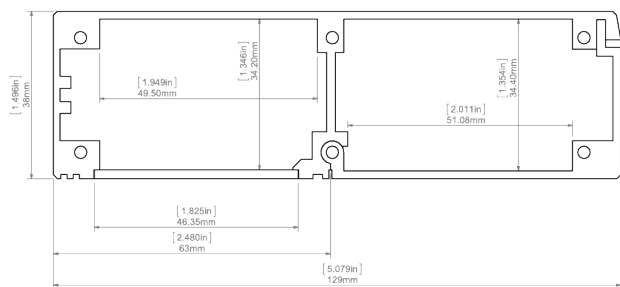

TECHNICKÝ VÝKRES