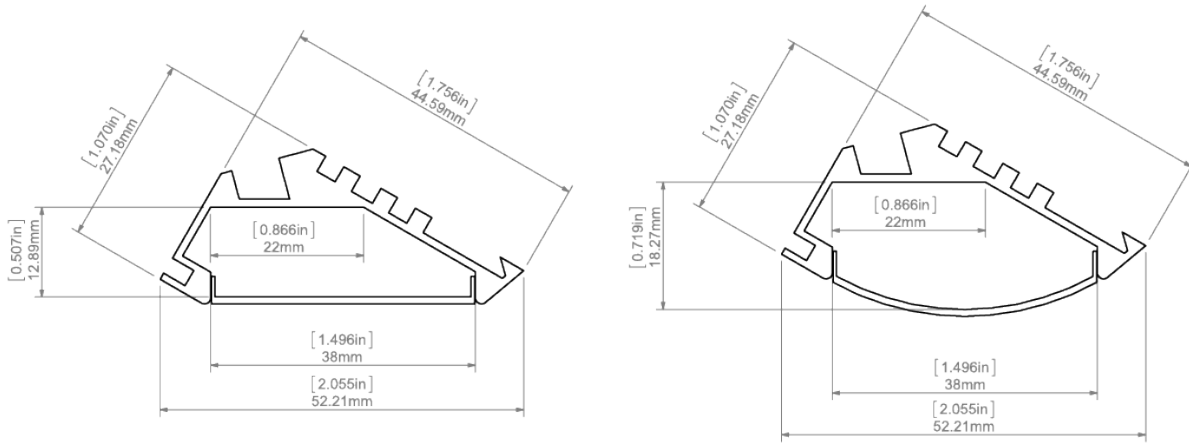

TECHNICKÝ VÝKRES