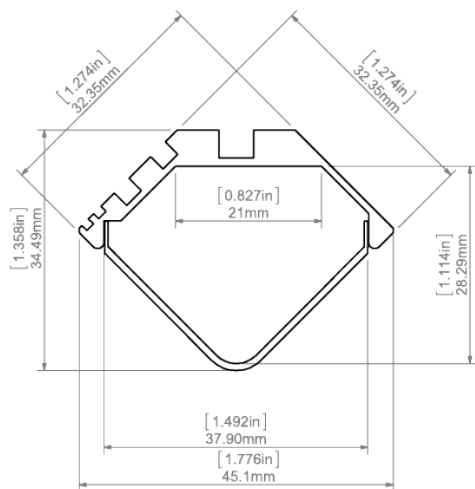

TECHNICKÝ VÝKRES