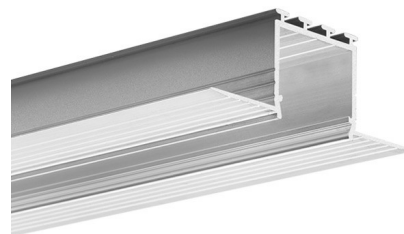

## POPIS PRODUKTU

- Navrženo pro dosažení krytí IP65
- Možnost vytvoření linie světla
- Bez viditelných hliníkových prvků

ÚPRAVA :

Neanodizovaný (surový) 

\*Vlastní barvy jsou k dispozici na vyžádání

Vyplňte prázdná pole

### Účel produktu

- pro vytváření linií světla v jedné rovině se stropem nebo stěnou