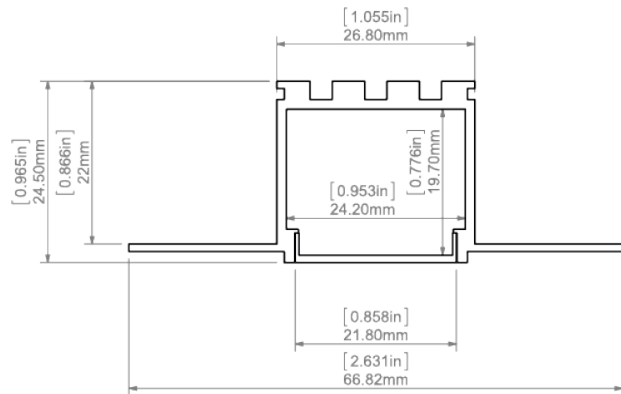

TECHNICKÝ VÝKRES