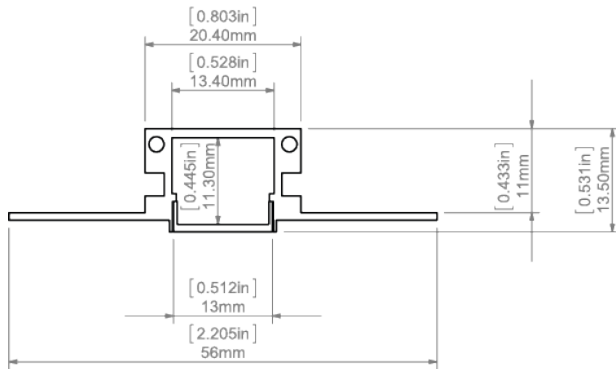

Ref.	povrchová úprava	dostupné délky
18040NA_3	Neanodizovaný (surový)	3000 mm

TECHNICKÝ VÝKRES