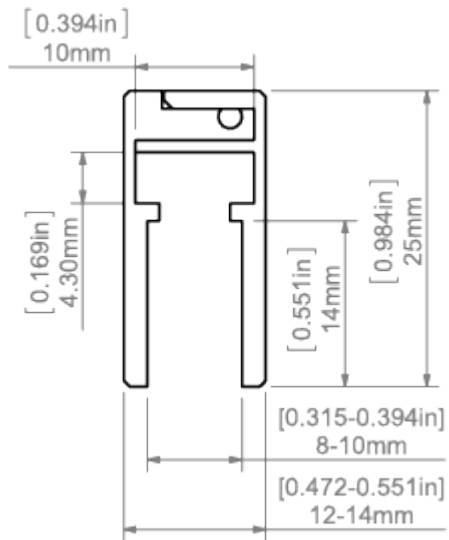

TECHNICKÝ VÝKRES