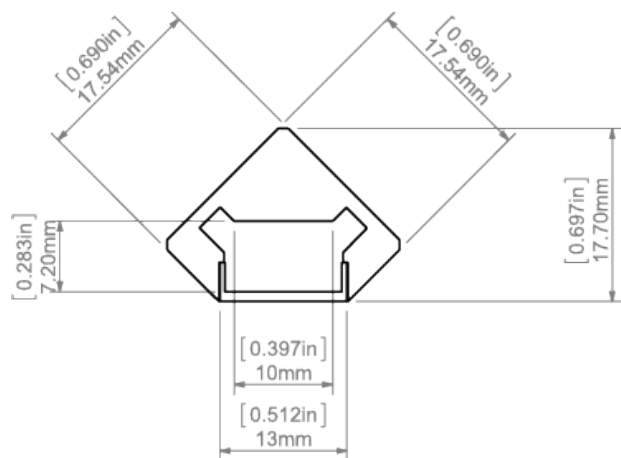

TECHNICKÝ VÝKRES