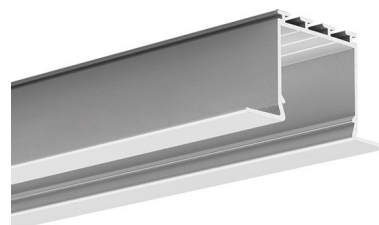

POPIS PRODUKTU

- Navrženo pro dosažení krytí IP65
- Jednoduchá montáž a demontáž
- Možnost získání linie světla
- Možnost vytváření svítidel v přímé linii nebo s různými křivkami

ÚPRAVA :

Stříbrně anodizovaný ☐

*Vlastní barvy jsou k dispozici na vyžádání

Vyplňte prázdná pole

Číslo produktu

Typ
příslušenství

Firma

Projekt

Datum

TECHNICKÁ SPECIFIKACE

Účel produktu

- vytváření hlavního osvětlení zvláště v existujících sádkartonových površích

Instalace

- použitím povrchových pružin
- použitím montážních lepidel

Další informace

- možnost výroby liniového svítidla s krytím IP65 - tedy svítidlo prachotěsné a odolné vůči tryskající vodě
- získání krytí IP65 je možné použitím difuzorů: LIGER-22, MUN-22 i HS-22
- širší křídélka umožňují překrytí nepřesně vyfrézované drážky
- prostor pro LED pasek: 24.2 mm

DOSTUPNÉ DÉLKY

Ref.	povrchová úprava	dostupné délky
B5552ANODA_1	Stříbrně anodizovaný	1000 mm
B5552ANODA_2	Stříbrně anodizovaný	2000 mm
B5552ANODA_3	Stříbrně anodizovaný	3000 mm