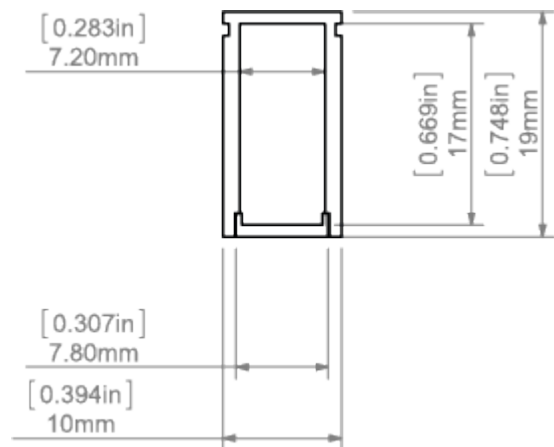

TECHNICKÝ VÝKRES