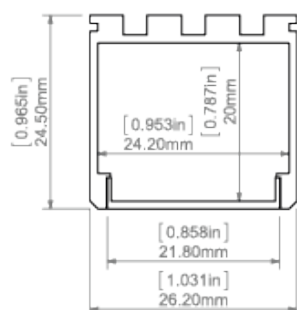

- vnitřní poloměr - vztahuje se na profil ohnutý tak, že se difuzor nachází uvnitř ohybu
- vnější poloměr - vztahuje se na profil ohnutý tak, že se difuzor nachází vně ohybu
- atypické ohyby jsou možné vyrobit po konzultaci a individuálnímu nacenění
- při ohýbání anodizovaných profilů je nutné počítat s praskáním eloxovaným povrchem (což může být s ohledem na poloměr více či méně viditelné)

DOSTUPNÉ DÉLKY

Ref.	povrchová úprava	dostupné délky
B5554ANODA_1	Stříbrně anodizovaný	1000 mm
B5554ANODA_2	Stříbrně anodizovaný	2000 mm
B5554ANODA_3	Stříbrně anodizovaný	3000 mm
B5554K7_1	Černě anodizovaný	1000 mm
B5554K7_2	Černě anodizovaný	2000 mm
B5554K7_3	Černě anodizovaný	3000 mm
B5554L9005NS_1	Černý RAL	1000 mm
B5554L9005NS_2	Černý RAL	2000 mm
B5554L9005NS_3	Černý RAL	3000 mm

TECHNICKÝ VÝKRES