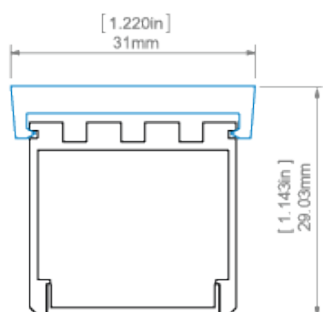

LIPOD profile and GIP mounting bracket
profil LIPOD i mocownikiem GIP