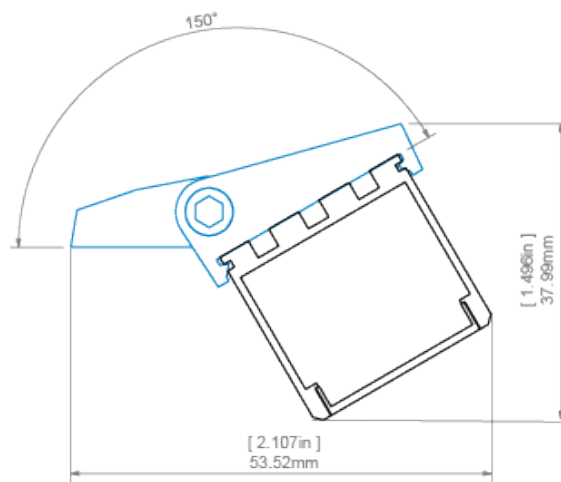

LIPOD profile and AM-24 mounting bracket
profil LIPOD z mocovníkem AM-24

LIPOD profile and REGIP-UV mounting bracket
profil LIPOD z mocownikiem REGIP-UV