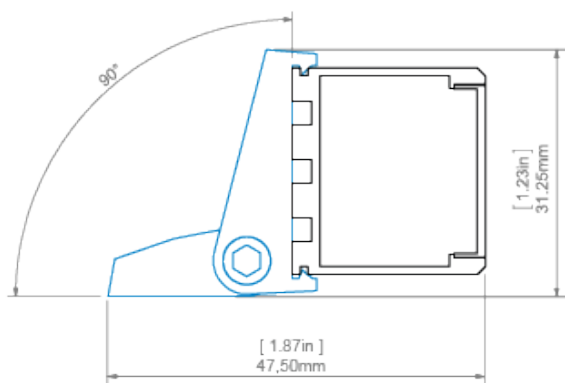

TECHNICKÝ VÝKRES

LIPOD profile and AM-24 mounting bracket
profil LIPOD z mocovníkem AM-24

LIPOD profile and GIP mounting bracket
profil LIPOD i mocownikiem GIP

LIPOD profile and REGIP-UV mounting bracket
profil LIPOD z mocownikiem REGIP-UV