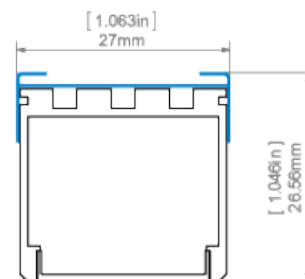

- vnitřní poloměr - vztahuje se na profil ohnutý tak, že se difuzor nachází uvnitř ohybu
- vnější poloměr - vztahuje se na profil ohnutý tak, že se difuzor nachází vně ohybu
- atypické ohyby jsou možné vyrobit po konzultaci a individuálnímu nacenění
- při ohýbání anodizovaných profilů je nutné počítat s praskáním eloxovaným povrchem (což může být s ohledem na poloměr více či méně viditelné)

DOSTUPNÉ DÉLKY

Ref.	povrchová úprava	dostupné délky
B5554ANODA_1	Stříbrně anodizovaný	1000 mm
B5554ANODA_2	Stříbrně anodizovaný	2000 mm
B5554ANODA_3	Stříbrně anodizovaný	3000 mm
B5554K7_1	Černě anodizovaný	1000 mm
B5554K7_2	Černě anodizovaný	2000 mm
B5554K7_3	Černě anodizovaný	3000 mm
B5554L9005NS_1	Černý RAL	1000 mm
B5554L9005NS_2	Černý RAL	2000 mm
B5554L9005NS_3	Černý RAL	3000 mm

TECHNICKÝ VÝKRES