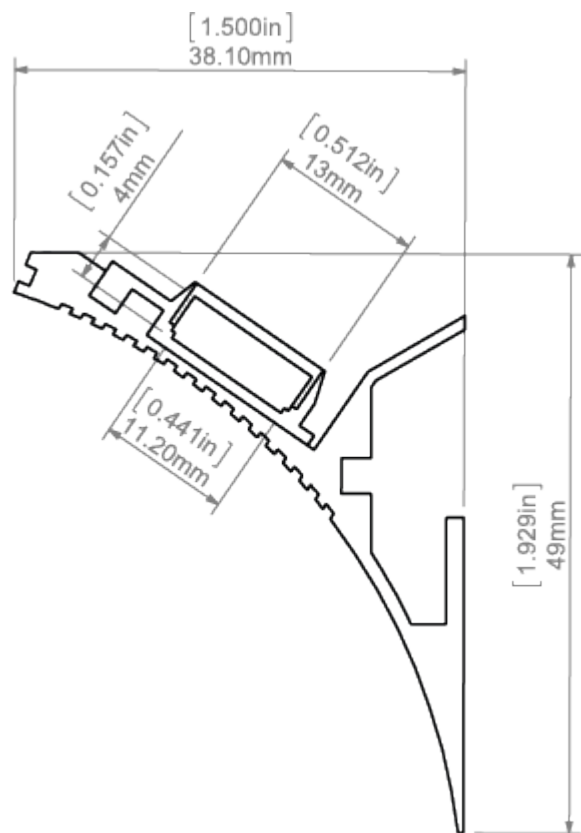

TECHNICKÝ VÝKRES