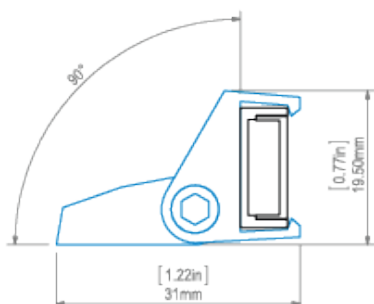

MICRO-ALU profile and REG-PD-UV mounting bracket
profil MICRO-ALU z mocovníkem REG-PD-UV