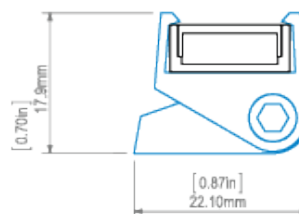

MICRO-ALU profile and PL-PDM mounting bracket
profil MICRO-ALU z mocovníkem PL-PDM

MICRO-ALU profile and REG-PD-UV mounting bracket
profil MICRO-ALU z mocovníkem REG-PD-UV