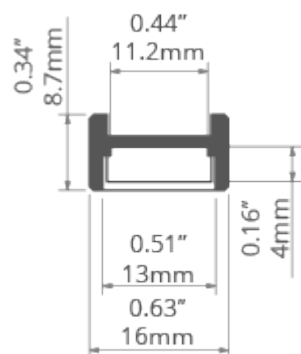

TECHNICKÝ VÝKRES