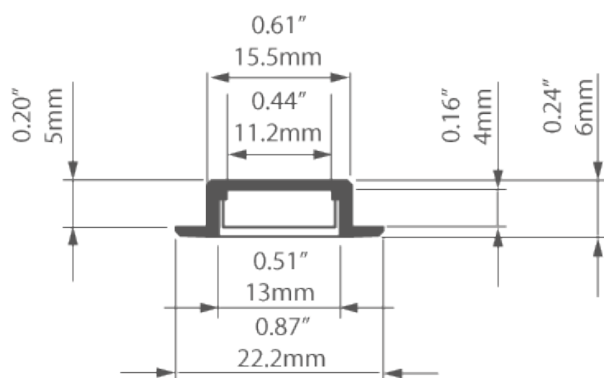

Ref.	povrchová úprava	dostupné délky
C1587K7_2	Černě anodizovaný	2000 mm
C1587K7_3	Černě anodizovaný	3000 mm

TECHNICKÝ VÝKRES