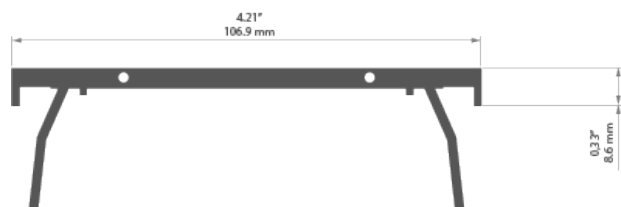

Firma

Projekt

Datum

TECHNICKÁ SPECIFIKACE

DOSTUPNÉ DÉLKY

Ref.	povrchová úprava	dostupné délky
C1815NA_0.06	Neanodizovaný (surový)	60 mm

TECHNICKÝ VÝKRES

SOUVISEJÍCÍ PROFILY