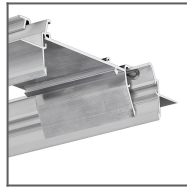

Profil RAM-
TEK-100
Ref: 18061