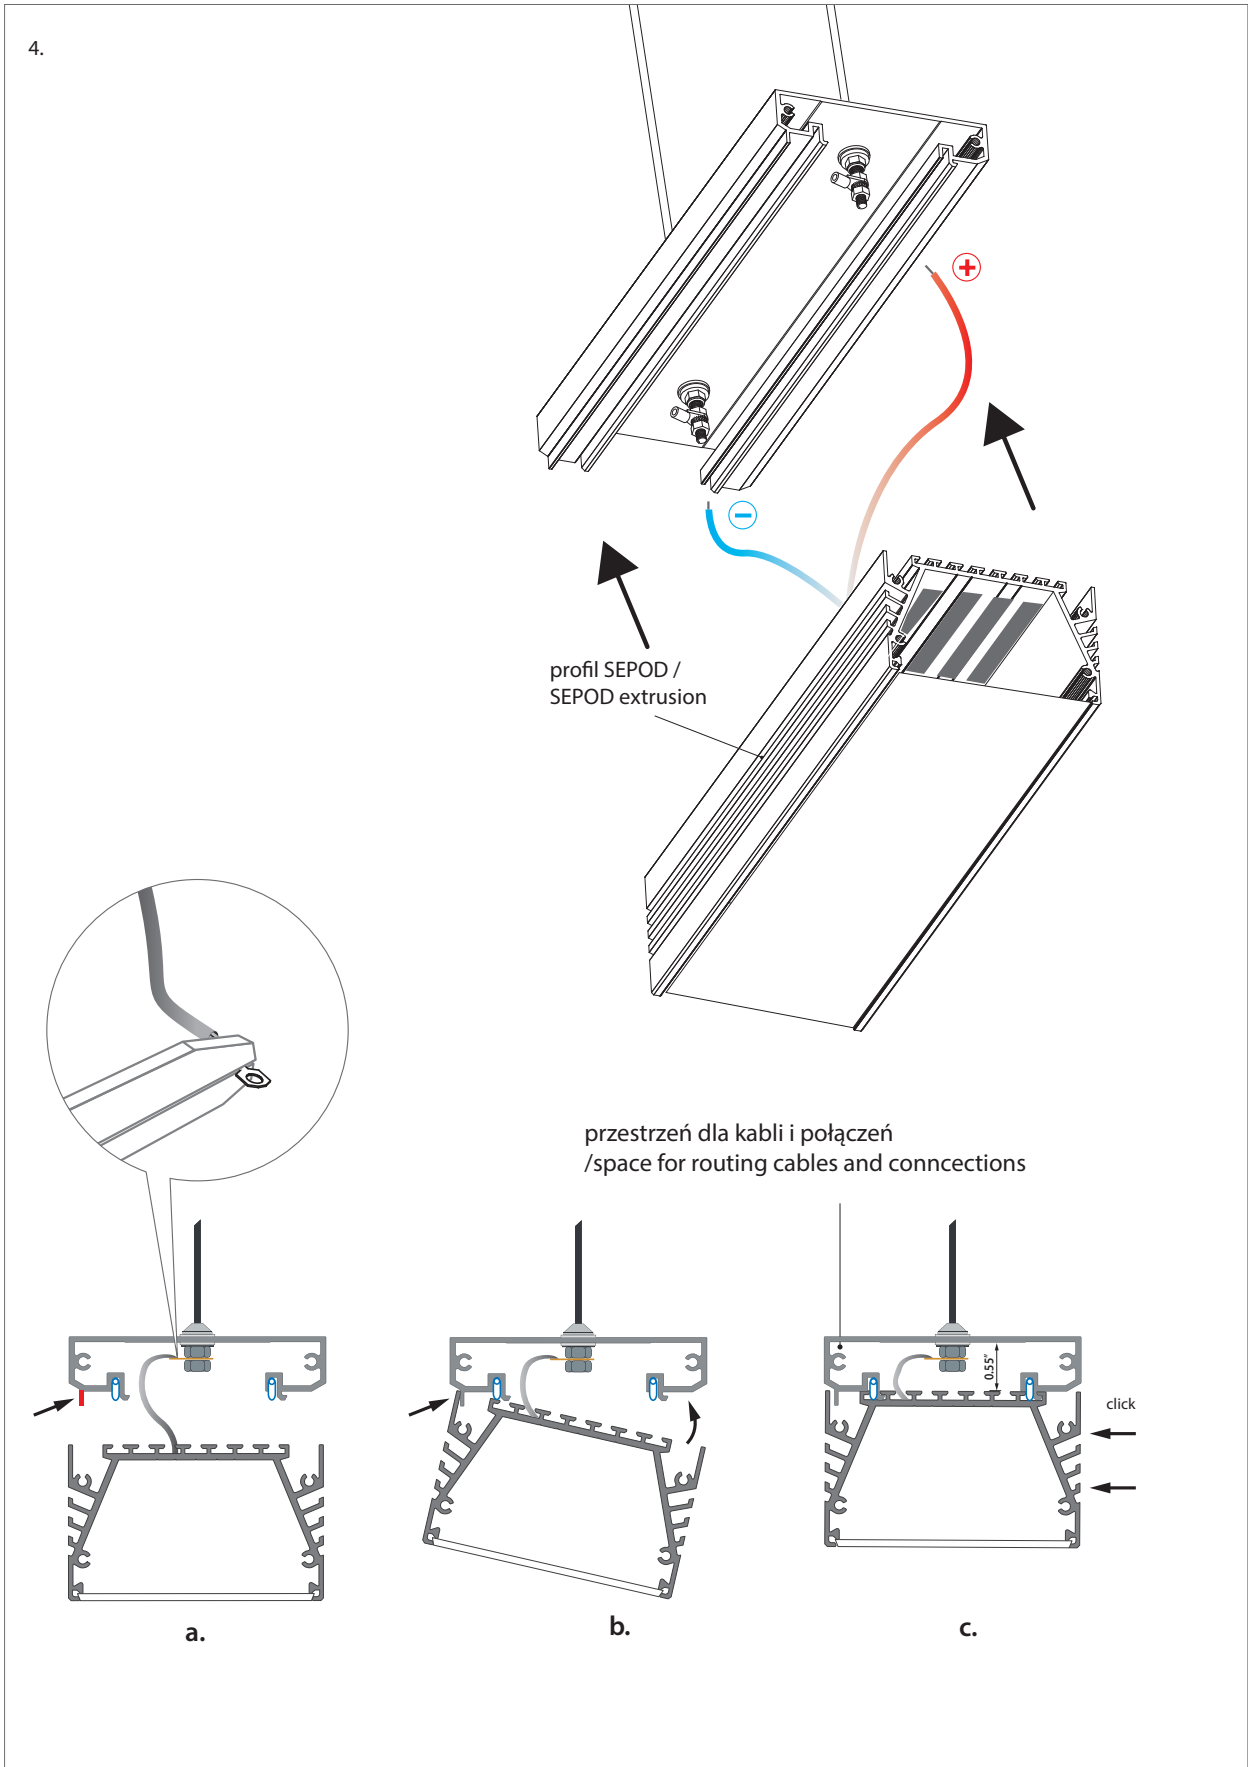

Podstawowe elementy oprawy / Basic fixture components

1. profil SEPOD/ SEPOD profile
2. zaślepka / end cap

SEPOD MET KPL. 24106 TESPO MET KPL. 24105

3. osłonka / cover

SZER L 17083 SZER 17081 SZER 17082

4. pasek LED (nie w komplecie) / LED strip (not included)
5. profil TESPO KPL. / TESPO KPL. profile
6. zestaw mocujący M-15 / M-15 fastener set

00644

Montaż pasków LED / Installation of LED strips

UWAGA:

- Pasków LED nie należy przesadnie zaginać.
- Podczas naklejania pasków należy unikać wybrzuszeń.
- Powierzchnia powinna być gładka, bez ostrych krawędzi. Przed naklejeniem paska LED powierzchnię należy odpowiednio oczyścić.

NOTE:

- LED Strips should not be excessively bend.
- When laying LED strips to surface avoid ripples.
- The surface should be smooth, without sharp edges. Before applying the LED strip surface should be clean.

zestaw mocujący M-15 / M-15 fastener set

3.

4.

5.

6.

7.

8.

9.