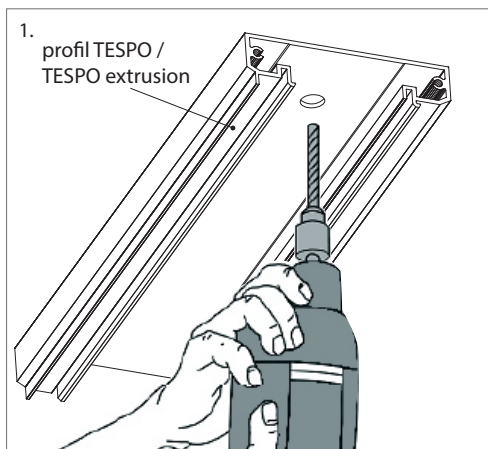

Podstawowe elementy oprawy / Basic fixture components

1. profil SEPOD/ SEPOD profile
2. zaślepka / end cap

SEPOD MET KPL. 24106 TESPO MET KPL. 24105

3. osłonka / cover

SZER L 17083 SZER 17081 SZER 17082

4. pasek LED (nie w komplecie) / LED strip (not included)
5. profil TESPO KPL. / TESPO KPL. profile
6. zestaw mocujący M-15 / M-15 fastener set

00644

Montaż pasków LED / Installation of LED strips

UWAGA:

- Pasków LED nie należy przesadnie zaginać.
- Podczas naklejania pasków należy unikać wybrzuszeń.
- Powierzchnia powinna być gładka, bez ostrych krawędzi. Przed naklejeniem paska LED powierzchnię należy odpowiednio oczyścić.

NOTE:

- LED Strips should not be excessively bend.
- When laying LED strips to surface avoid ripples.
- The surface should be smooth, without sharp edges. Before applying the LED strip surface should be clean.