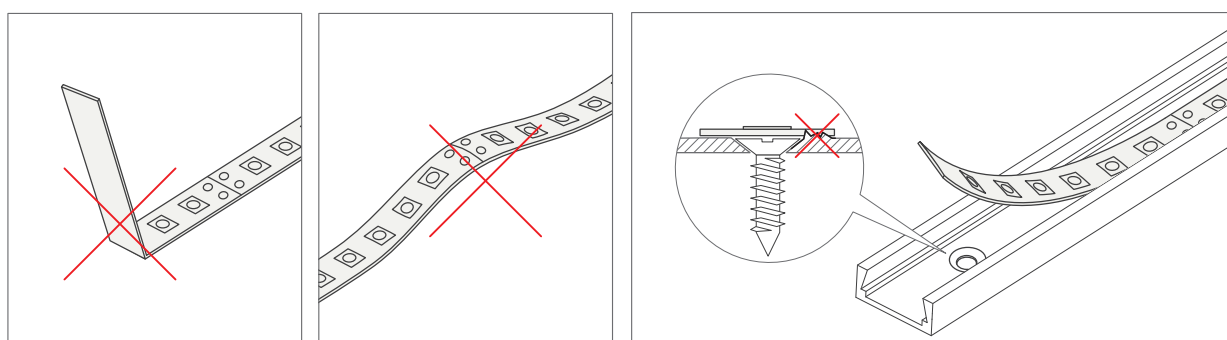

Podstawowe elementy oprawy / Basic fixture components

1. profil SEPOD/ SEPOD profile
2. zaślepka / end cap

SEPOD MET KPL. 24106 TESPO MET KPL. 24105

3. osłonka / cover

SZER L 17083 SZER 17081 SZER 17082

4. pasek LED (nie w komplecie) / LED strip (not included)
5. profil TESPO KPL. / TESPO KPL. profile
6. zestaw mocujący M-15 / M-15 fastener set

00644

Montaż pasków LED / Installation of LED strips

UWAGA:

- Pasków LED nie należy przesadnie zaginać.
- Podczas naklejania pasków należy unikać wybrzuszeń.
- Powierzchnia powinna być gładka, bez ostrych krawędzi. Przed naklejeniem paska LED powierzchnię należy odpowiednio oczyścić.

NOTE:

- LED Strips should not be excessively bend.
- When laying LED strips to surface avoid ripples.
- The surface should be smooth, without sharp edges. Before applying the LED strip surface should be clean.