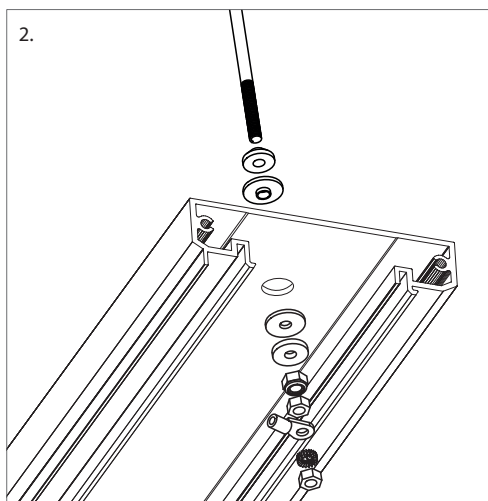

Podstawowe elementy oprawy / Basic fixture components

1. profil SEPOD/ SEPOD profile
2. zaślepka / end cap

SEPOD MET KPL. 24106 TESPO MET KPL. 24105

3. osłonka / cover

SZER L 17083 SZER 17081 SZER 17082

4. pasek LED (nie w komplecie) / LED strip (not included)
5. profil TESPO KPL. / TESPO KPL. profile
6. zestaw mocujący M-15 / M-15 fastener set

00644

Montaż pasków LED / Installation of LED strips

UWAGA:

- Pasków LED nie należy przesadnie zaginać.
- Podczas naklejania pasków należy unikać wybrzuszeń.
- Powierzchnia powinna być gładka, bez ostrych krawędzi. Przed naklejeniem paska LED powierzchnię należy odpowiednio oczyścić.

NOTE:

- LED Strips should not be excessively bend.
- When laying LED strips to surface avoid ripples.
- The surface should be smooth, without sharp edges. Before applying the LED strip surface should be clean.