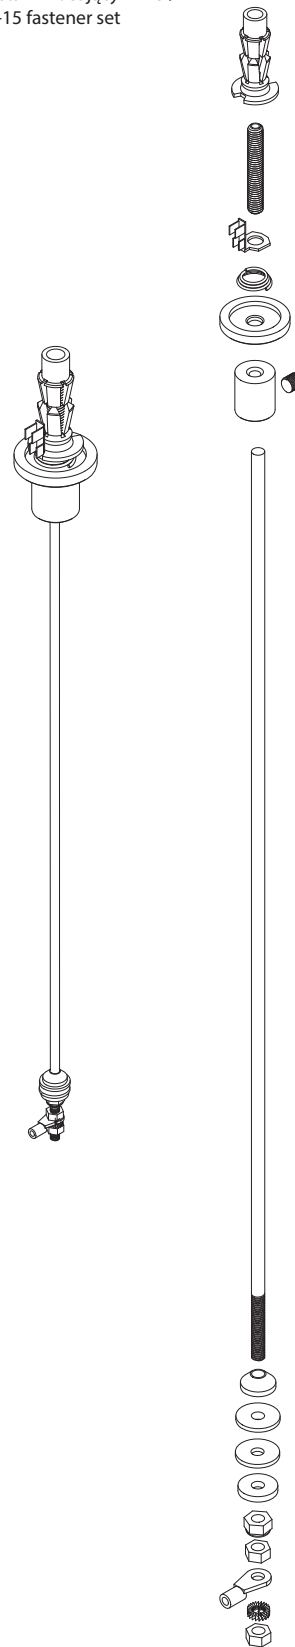

Podstawowe elementy oprawy / Basic fixture components

1. profil SEPOD/ SEPOD profile
2. zaślepka / end cap

SEPOD MET KPL. 24106 TESPO MET KPL. 24105

3. osłonka / cover

SZER L 17083 SZER 17081 SZER 17082

4. pasek LED (nie w komplecie) / LED strip (not included)
5. profil TESPO KPL. / TESPO KPL. profile
6. zestaw mocujący M-15 / M-15 fastener set

00644

Montaż pasków LED / Installation of LED strips

UWAGA:

- Pasków LED nie należy przesadnie zaginać.
- Podczas naklejania pasków należy unikać wybrzuszeń.
- Powierzchnia powinna być gładka, bez ostrych krawędzi. Przed naklejeniem paska LED powierzchnię należy odpowiednio oczyścić.

NOTE:

- LED Strips should not be excessively bend.
- When laying LED strips to surface avoid ripples.
- The surface should be smooth, without sharp edges. Before applying the LED strip surface should be clean.

zestaw mocujący M-15 / M-15 fastener set

3.

4.

5.

6.

7.

8.

9.