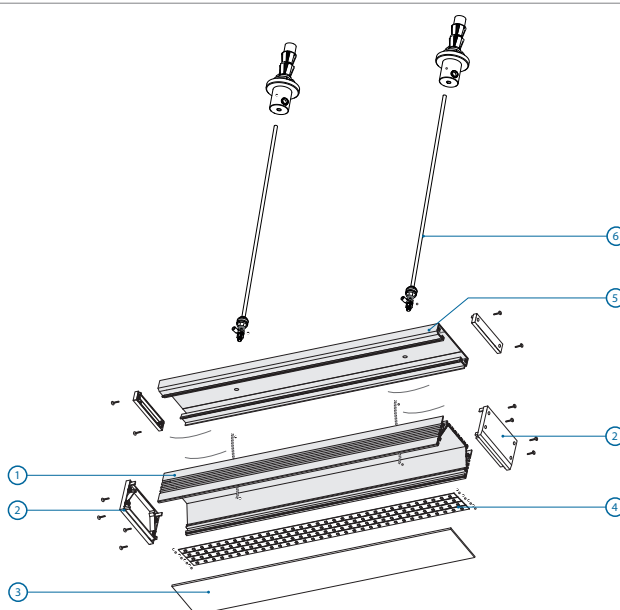

Podstawowe elementy oprawy / Basic fixture components

1. profil SEPOD/ SEPOD profile
2. zaślepka / end cap

SEPOD MET KPL. 24106 TESPO MET KPL. 24105

3. osłonka / cover

SZER L 17083 SZER 17081 SZER 17082

4. pasek LED (nie w komplecie) / LED strip (not included)
5. profil TESPO KPL. / TESPO KPL. profile
6. zestaw mocujący M-15 / M-15 fastener set

00644

Montaż pasków LED / Installation of LED strips

UWAGA:

- Pasków LED nie należy przesadnie zaginać.
- Podczas naklejania pasków należy unikać wybrzuszeń.
- Powierzchnia powinna być gładka, bez ostrych krawędzi. Przed naklejeniem paska LED powierzchnię należy odpowiednio oczyścić.

NOTE:

- LED Strips should not be excessively bend.
- When laying LED strips to surface avoid ripples.
- The surface should be smooth, without sharp edges. Before applying the LED strip surface should be clean.

zestaw mocujący M-15 / M-15 fastener set

3.

4.

5.

6.

7.

8.

9.