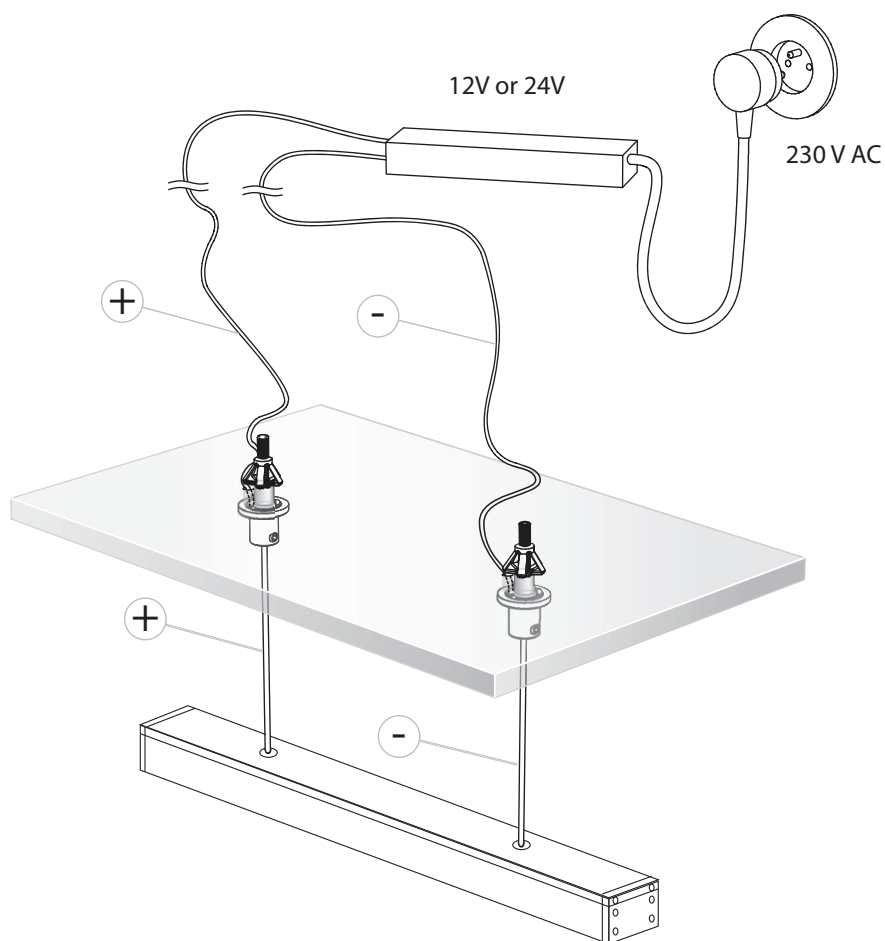

Podstawowe elementy oprawy / Basic fixture components

1. profil SEPOD/ SEPOD profile
2. zaślepka / end cap

SEPOD MET KPL. 24106 TESPO MET KPL. 24105

3. osłonka / cover

SZER L 17083 SZER 17081 SZER 17082

4. pasek LED (nie w komplecie) / LED strip (not included)
5. profil TESPO KPL. / TESPO KPL. profile
6. zestaw mocujący M-15 / M-15 fastener set

00644

Montaż pasków LED / Installation of LED strips

UWAGA:

- Pasków LED nie należy przesadnie zaginać.
- Podczas naklejania pasków należy unikać wybrzuszeń.
- Powierzchnia powinna być gładka, bez ostrych krawędzi. Przed naklejeniem paska LED powierzchnię należy odpowiednio oczyścić.

NOTE:

- LED Strips should not be excessively bend.
- When laying LED strips to surface avoid ripples.
- The surface should be smooth, without sharp edges. Before applying the LED strip surface should be clean.