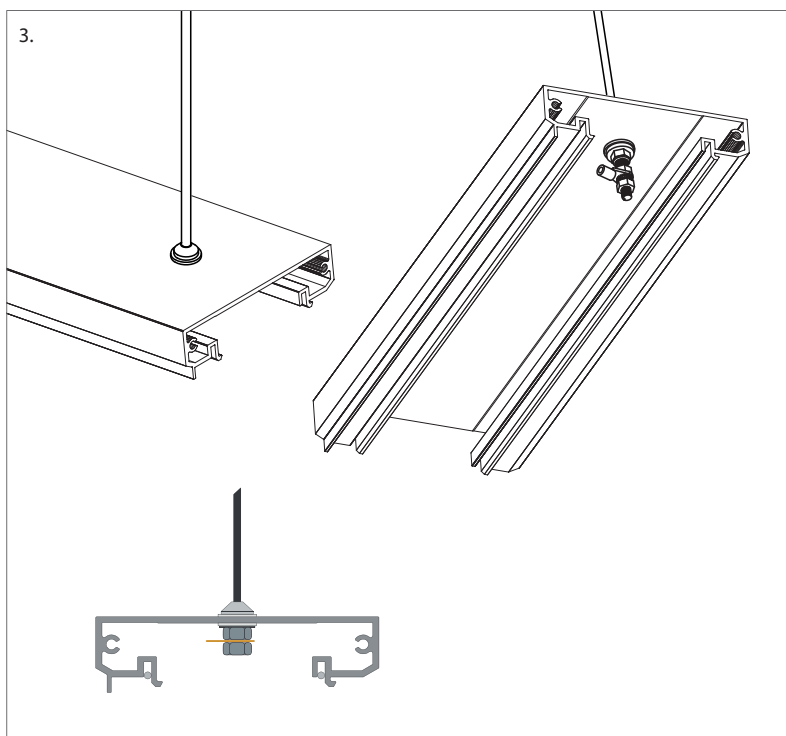

Podstawowe elementy oprawy / Basic fixture components

1. profil SEPOD/ SEPOD profile
2. zaślepka / end cap

SEPOD MET KPL. 24106 TESPO MET KPL. 24105

3. osłonka / cover

SZER L 17083 SZER 17081 SZER 17082

4. pasek LED (nie w komplecie) / LED strip (not included)
5. profil TESPO KPL. / TESPO KPL. profile
6. zestaw mocujący M-15 / M-15 fastener set

00644

Montaż pasków LED / Installation of LED strips

UWAGA:

- Pasków LED nie należy przesadnie zaginać.
- Podczas naklejania pasków należy unikać wybrzuszeń.
- Powierzchnia powinna być gładka, bez ostrych krawędzi. Przed naklejeniem paska LED powierzchnię należy odpowiednio oczyścić.

NOTE:

- LED Strips should not be excessively bend.
- When laying LED strips to surface avoid ripples.
- The surface should be smooth, without sharp edges. Before applying the LED strip surface should be clean.