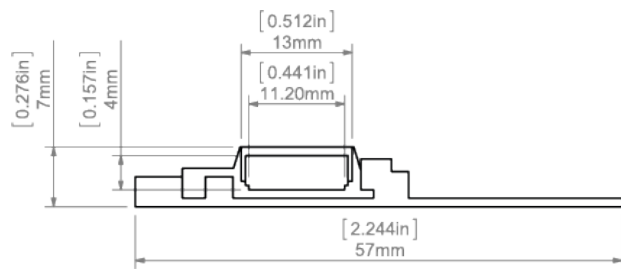

TECHNICKÝ VÝKRES