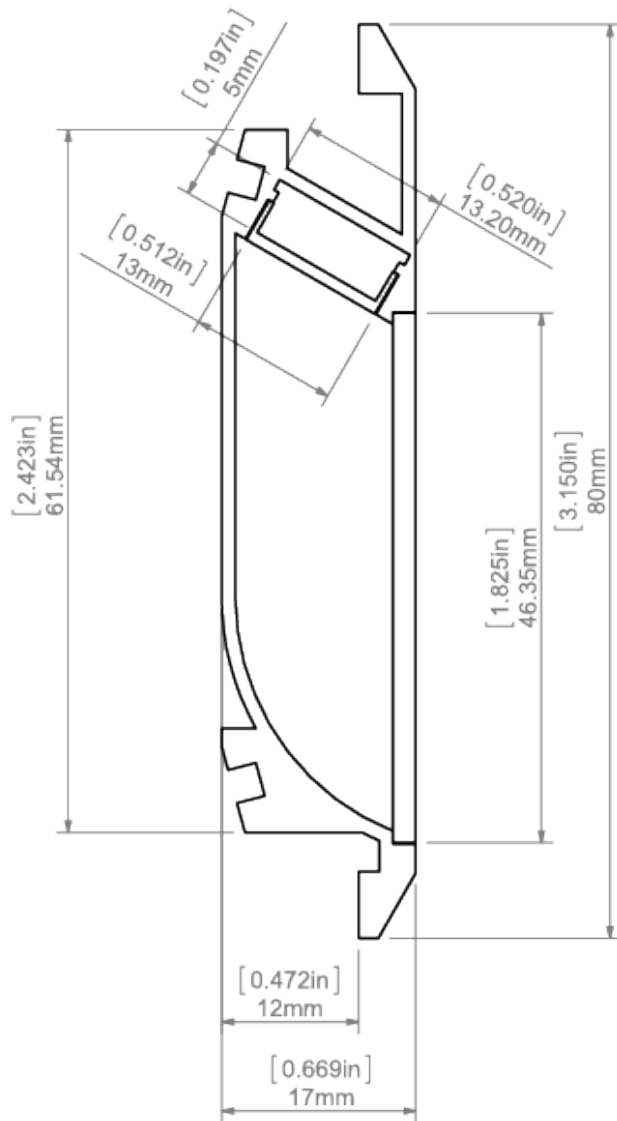

TECHNICKÝ VÝKRES