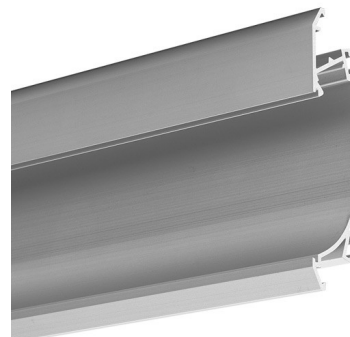

POPIS PRODUKTU

- Skrytý zdroj světla
- Jednoduchá montáž
- Jednoduchý design

ÚPRAVA :

Stříbrně anodizovaný ☐

*Vlastní barvy jsou k dispozici na vyžádání

Vyplňte prázdná pole

Číslo produktu

Typ
příslušenství

Firma

Projekt

Datum

TECHNICKÁ SPECIFIKACE

Účel produktu

- osvětlení chodníků a schodů

Instalace

- vestavěný v drážce pomocí montážního lepidla nebo pružin

Další informace

- světlo odrážející plocha může být otevřená nebo zastíněná mléčným difuzorem
- prostor pro LED pásek: 13.2 mm

DOSTUPNÉ DÉLKY

Ref.	povrchová úprava	dostupné délky
W4826ANODA_1	Stříbrně anodizovaný	1000 mm
W4826ANODA_2	Stříbrně anodizovaný	2000 mm
W4826ANODA_3	Stříbrně anodizovaný	3000 mm