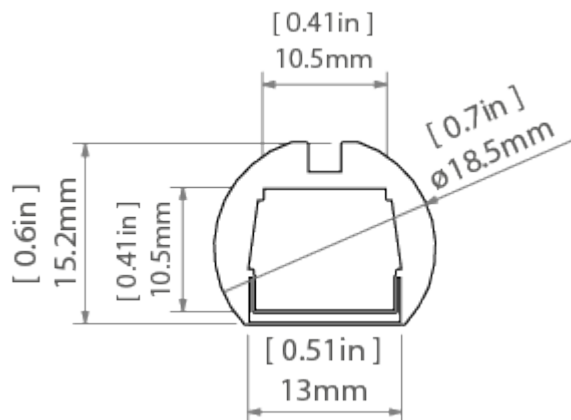

Ref.	povrchová úprava	dostupné délky
B8505ANODA_3	Stříbrně anodizovaný	3000 mm

TECHNICKÝ VÝKRES