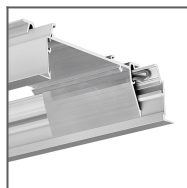

TECHNICKÝ VÝKRES

SOUVISEJÍCÍ PROFILY

Profil RAM-
KOZE-100
Ref: 18057

Profil RAM-
KOL-100
Ref: 18062

Profil RAM-
TEK-100
Ref: 18061

Systém profilů
MOD-KOZE-100
Ref: 18057 (RAM-
KOZE-100) +
18058
(OMODO-100)