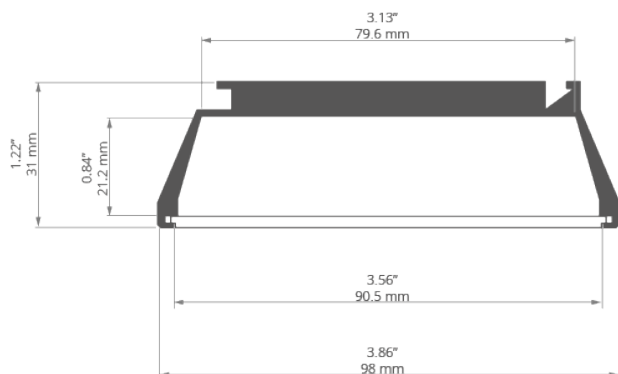

TECHNICKÝ VÝKRES