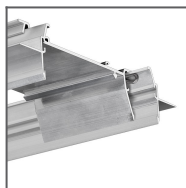

TECHNICKÝ VÝKRES

SOUVISEJÍCÍ PROFILY

Profil RAM-
KOZE-100
Ref: 18057

Profil RAM-
KOL-100
Ref: 18062

Profil RAM-
TEK-100
Ref: 18061

Systém profilů
MOD-KOZE-100
Ref: 18057 (RAM-
KOZE-100) +
18058
(OMODO-100)