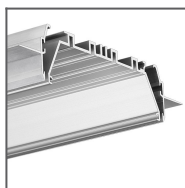

TECHNICKÝ VÝKRES

SOUVISEJÍCÍ PROFILY

Profil RAM-
KOZE-100
Ref: 18057

Profil RAM-
KOL-100
Ref: 18062

Profil RAM-
TEK-100
Ref: 18061

Systém profilů
MOD-KOZE-100
Ref: 18057 (RAM-
KOZE-100) +
18058
(OMODO-100)