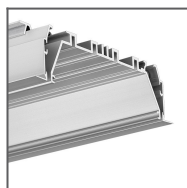

Systém profilů
MOD-KOL-100
Ref: 18062 (RAM-
KOL-100) +
18058
(OMODO-100)