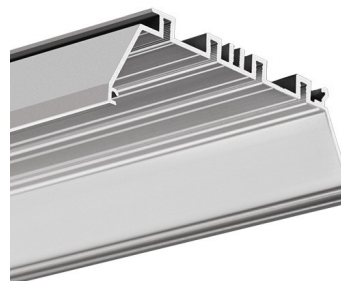

POPIS PRODUKTU

Profil je částí systému [MOD-KOZE-100](#), [MOD-TEK-100](#), [MOD-KOL-100](#).

ÚPRAVA :

Stříbrně anodizovaný

*Vlastní barvy jsou k dispozici na vyžádání

Vyplňte prázdná pole

Číslo produktu

Typ příslušenství

Firma

Projekt

Datum

TECHNICKÁ SPECIFIKACE

DOSTUPNÉ DÉLKY

Ref.	povrchová úprava	dostupné délky
18058ANODA_1	Stříbrně anodizovaný	1000 mm
18058ANODA_2	Stříbrně anodizovaný	2000 mm
18058ANODA_3	Stříbrně anodizovaný	3000 mm