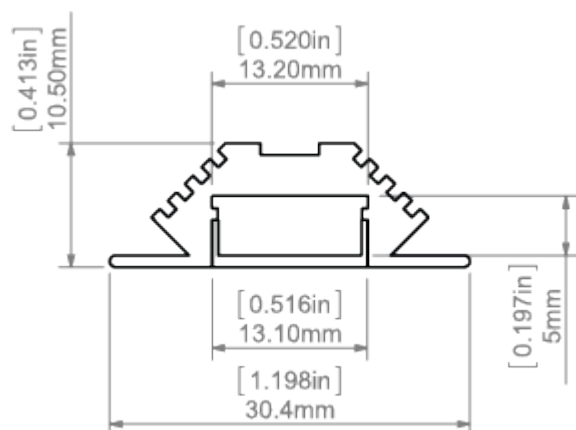

TECHNICKÝ VÝKRES