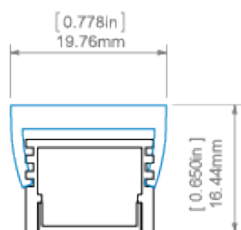

PDS-4-ALU profile and PDS-STN mounting bracket
profil PDS-4-ALU z mocovníkem PDS-STN