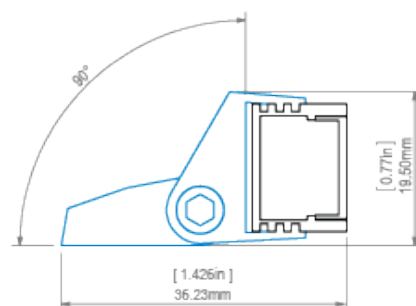

PDS-4-ALU profile and PDS-STN mounting bracket
profil PDS-4-ALU z mocovníkem PDS-STN