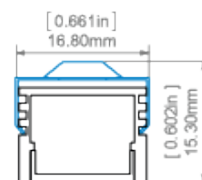

PDS-4-ALU profile and PDS-STN mounting bracket
profil PDS-4-ALU z mocovníkem PDS-STN