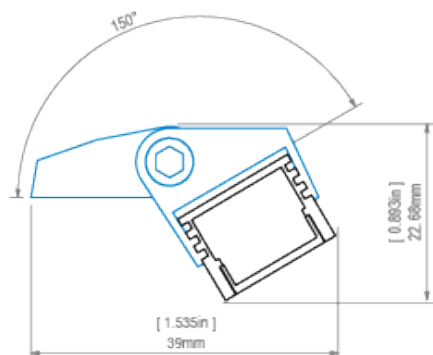

## POPIS PRODUKTU

- Navrženo pro dosažení krytí IP65 nebo IP67
- Možnost získání linie světla
- Minimální rozměry pro LED pásky o šířce 10 mm
- Dobře odvádí teplo

### Ohýbání profilu s difuzory HS, LIGER, KA.

Hodí se k ohýbání dle roviny instalovaného LED pásu.

Minimální vnitřní poloměr	Minimální vnější poloměr
150 mm	250 mm

- minimální poloměr - poloměr ohýbání, jehož překročení způsobuje zničení (deformaci, zlomení) profilu nebo způsobuje, že příslušenství, difuzory, záslepki atd. nespolupracují s profilem.
- vnitřní poloměr - vztahuje se na profil ohnutý tak, že se difuzor nachází uvnitř ohybu
- vnější poloměr - vztahuje se na profil ohnutý tak, že se difuzor nachází vně ohybu
- atypické ohyby jsou možné vyrobit po konzultaci a individuálnímu nacenění
- při ohýbání anodizovaných profilů je nutné počítat s praskáním eloxovaným povrchem (což může být s ohledem na poloměr více či méně viditelné)

## TECHNICKÝ VÝKRES

PDS-4-ALU profile and PDS-STN mounting bracket  
profil PDS-4-ALU z mocovníkem PDS-STN

PDS-4-ALU profile and PL-PDM mounting bracket  
profil PDS-4-ALU z mocovníkem PL-PDM

PDS-4-ALU profile and REG-PD-UV mounting bracket  
profil PDS-4-ALU z mocovníkem REG-PD-UV