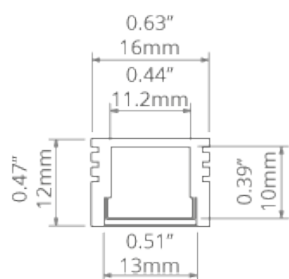

PDS-4-ALU profile and PDS-STN mounting bracket
profil PDS-4-ALU z mocovníkem PDS-STN