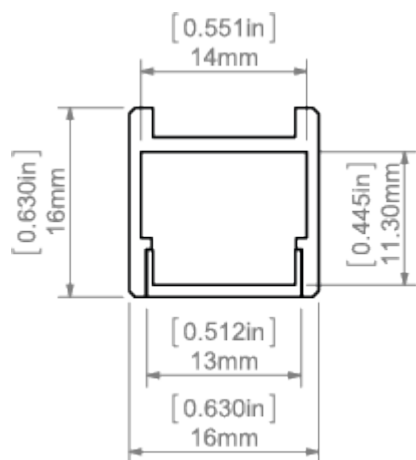

TECHNICKÝ VÝKRES