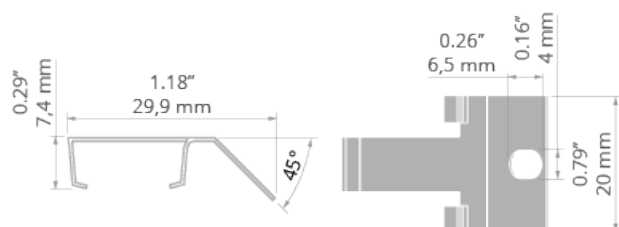

POPIS PRODUKTU

- Směr svícení svítidla pod úhlem 45 stupňů k povrchu
- Možnost úpravy polohy po přišroubování
- Vysoká mechanická odolnost také proti povětrnostním vlivům

Vyplňte prázdná pole

Číslo produktu

Typ příslušenství

Firma

Projekt

Datum

TECHNICKÁ SPECIFIKACE

Účel produktu

- k uchycení LED svítidel

Instalace

- do povrchu pomocí vhodně zvolených šroubů
- do svítidla, pomocí háků
- snadná montáž a demontáž svítidla "na klik"

TECHNICKÝ VÝKRES