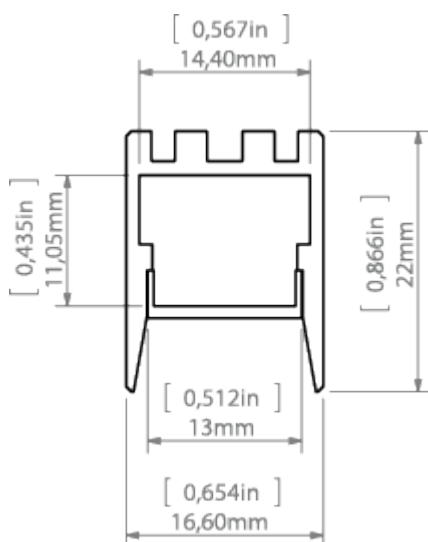

Profil PDS-ZMG		
Difuzor	Úhel svitu přibližně	UGR v závislosti na použitém LED pásku
LIGER	80°	od 12,4 do 16,5
HS - mléčný	70°	od 12 do 15,9
HS - čirý	50°	od 2,7 do 7,2

UGR < 19 splněno při pohledu napříč k ose svítidla

DOSTUPNÉ DÉLKY

Ref.	povrchová úprava	dostupné délky
C1418K7_1	Černě anodizovaný	1000 mm
C1418K7_2	Černě anodizovaný	2000 mm
C1418K7_3	Černě anodizovaný	3000 mm
C1418ANODA_1	Stříbrně anodizovaný	1000 mm
C1418ANODA_2	Stříbrně anodizovaný	2000 mm
C1418ANODA_3	Stříbrně anodizovaný	3000 mm

TECHNICKÝ VÝKRES